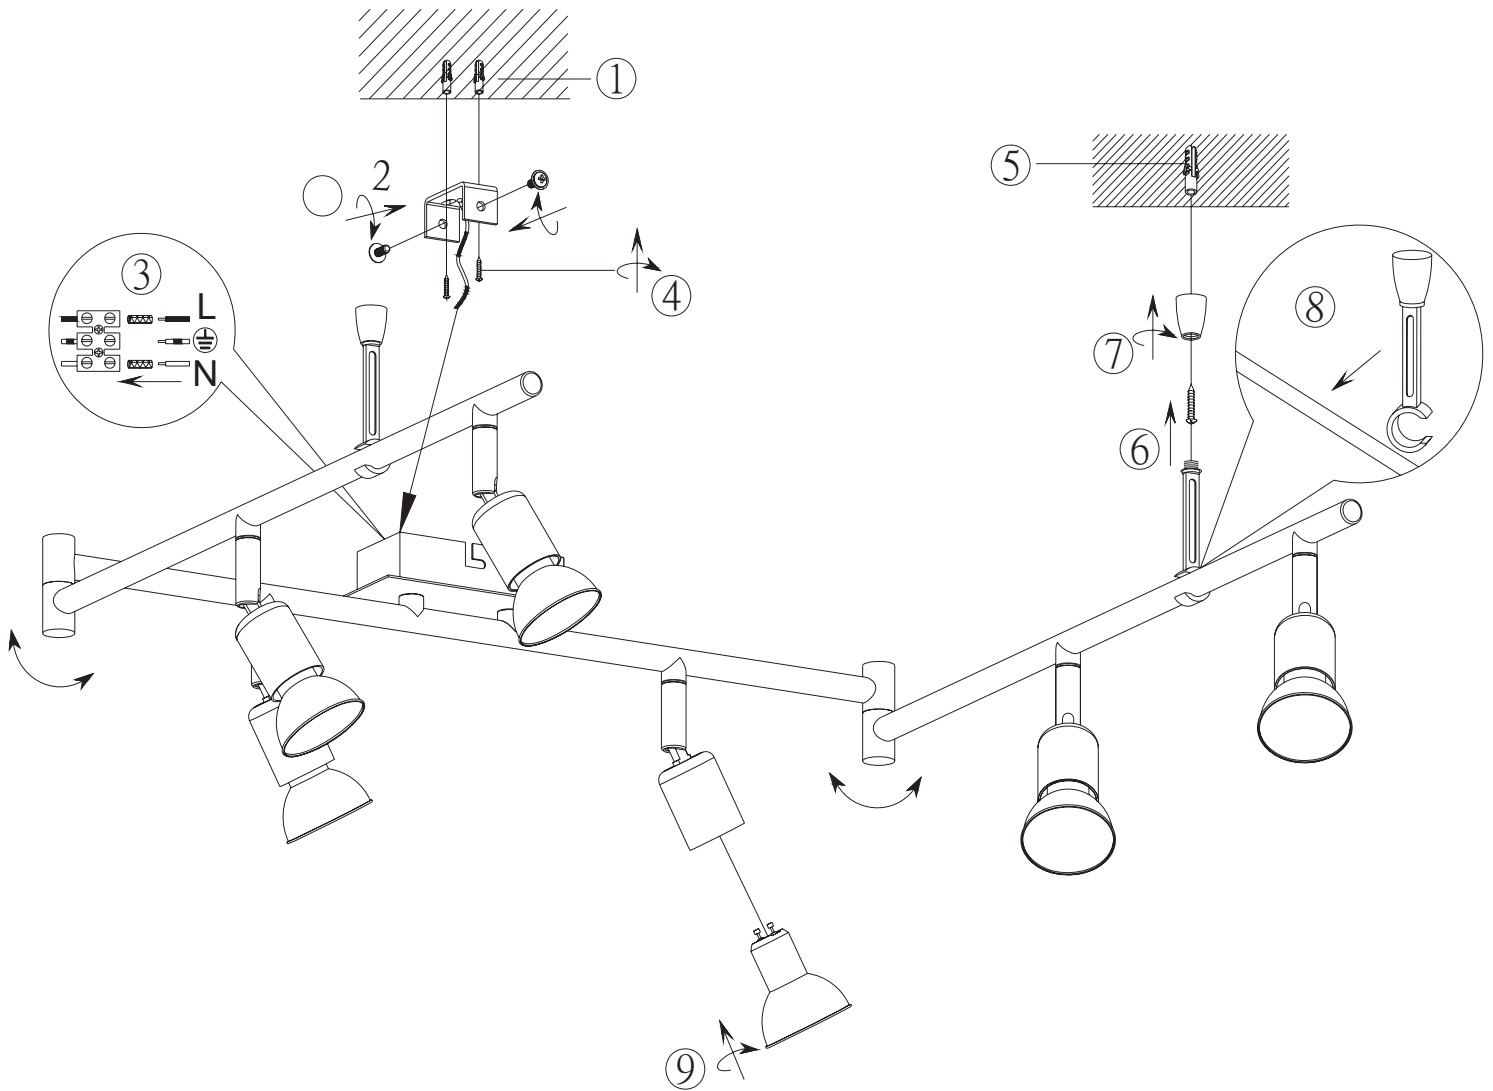

**(LV)UZMANĪBU!**

Pirmsmontāža suzmanīgiizlasietdro?tbasnorādījumus!

**230V~50Hz**  
**6xGU10max.35W**