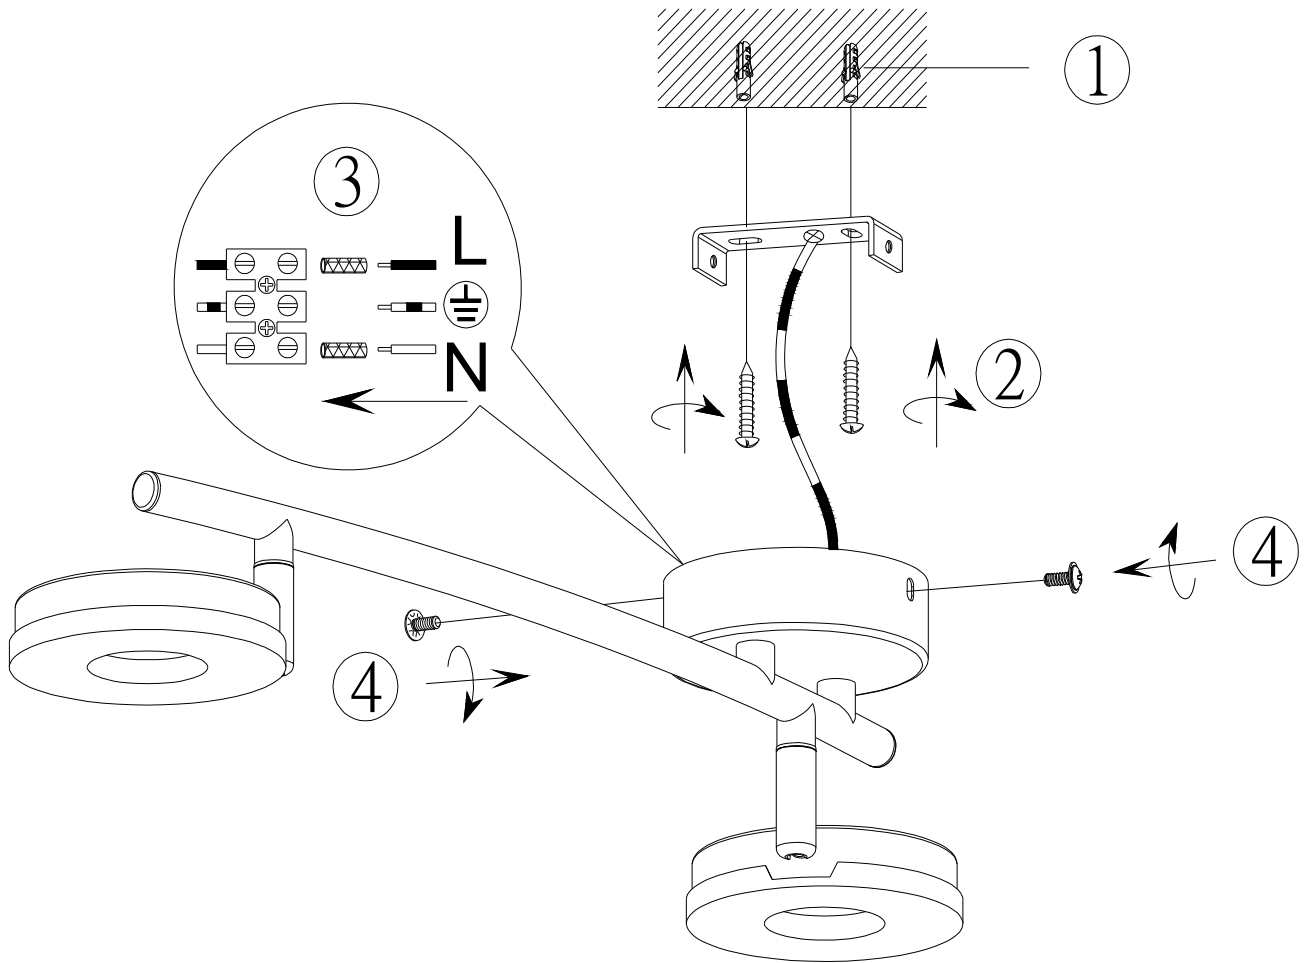

R824121XX

Art.-Nr.: R824121XX

230V~50Hz
2 x LED 4W