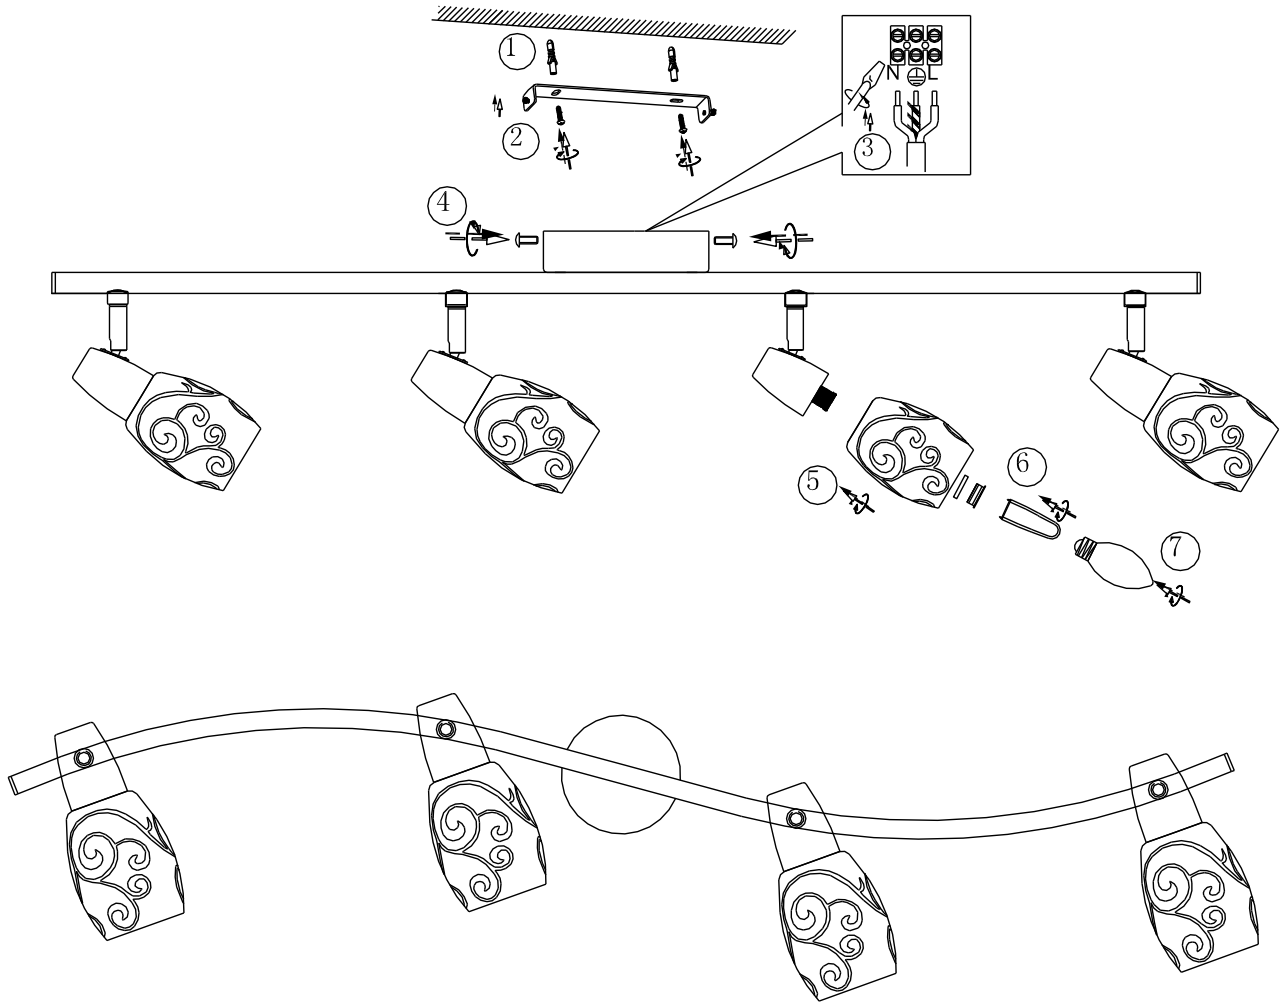

230V~50Hz
4 x E14 max.28W