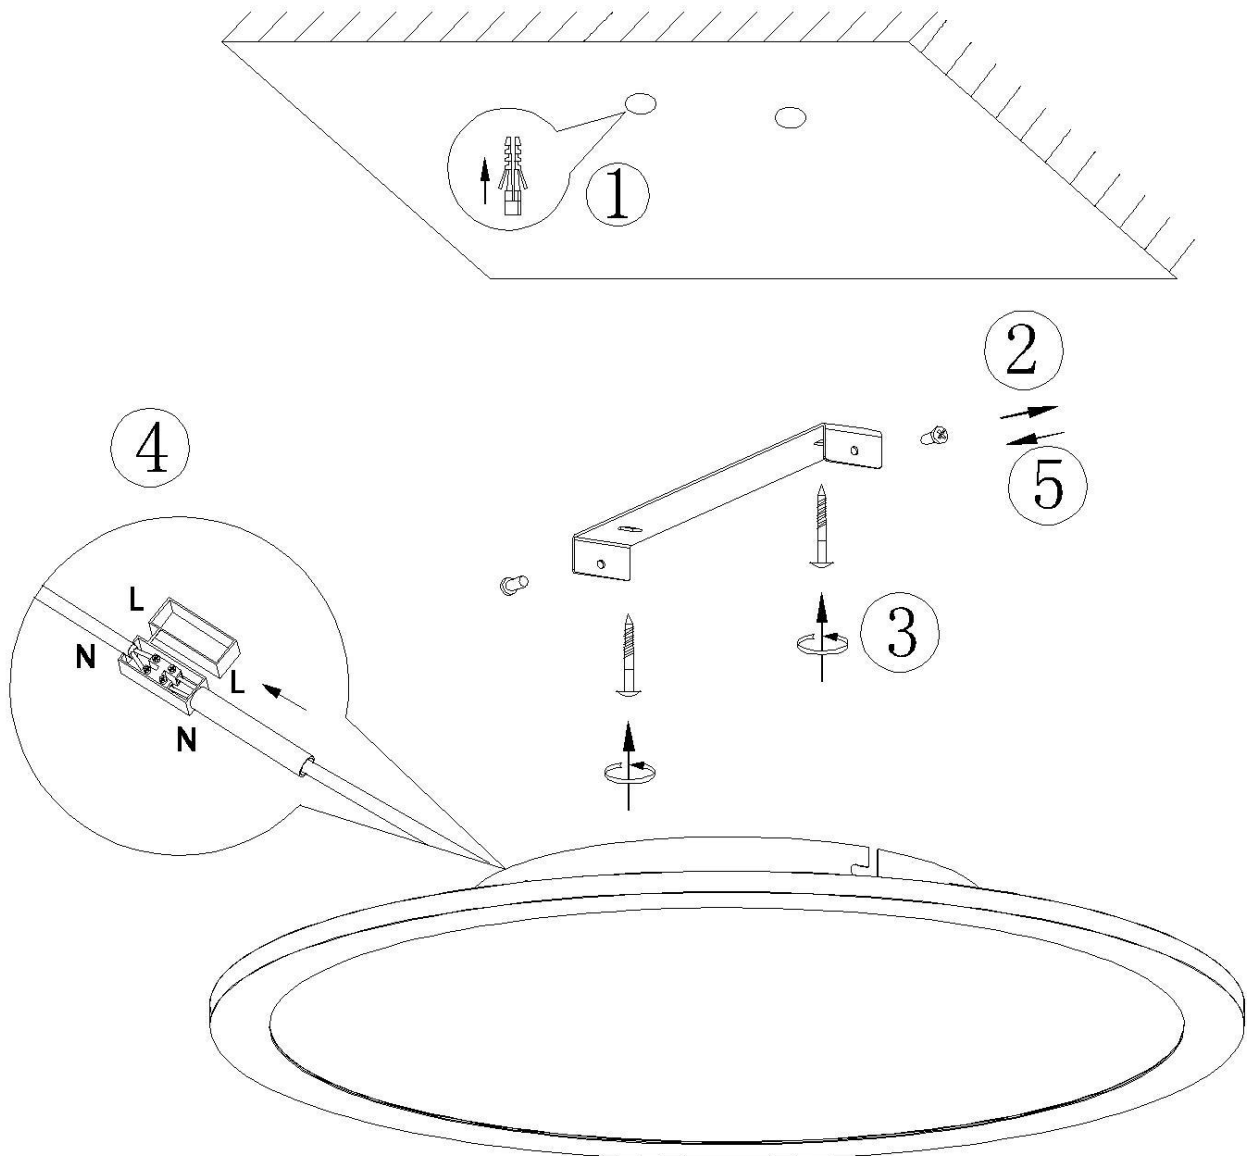

Prije početka montaže molimo pažljivo pročitajte sigurnosne upute!

**(LT) DĖMESIO!**

Norėdami saugiai ir teisingai sumontuoti šviestuvą, vadovaukitės šia instrukcija!

230V ~ 50Hz, 1x LED 20W