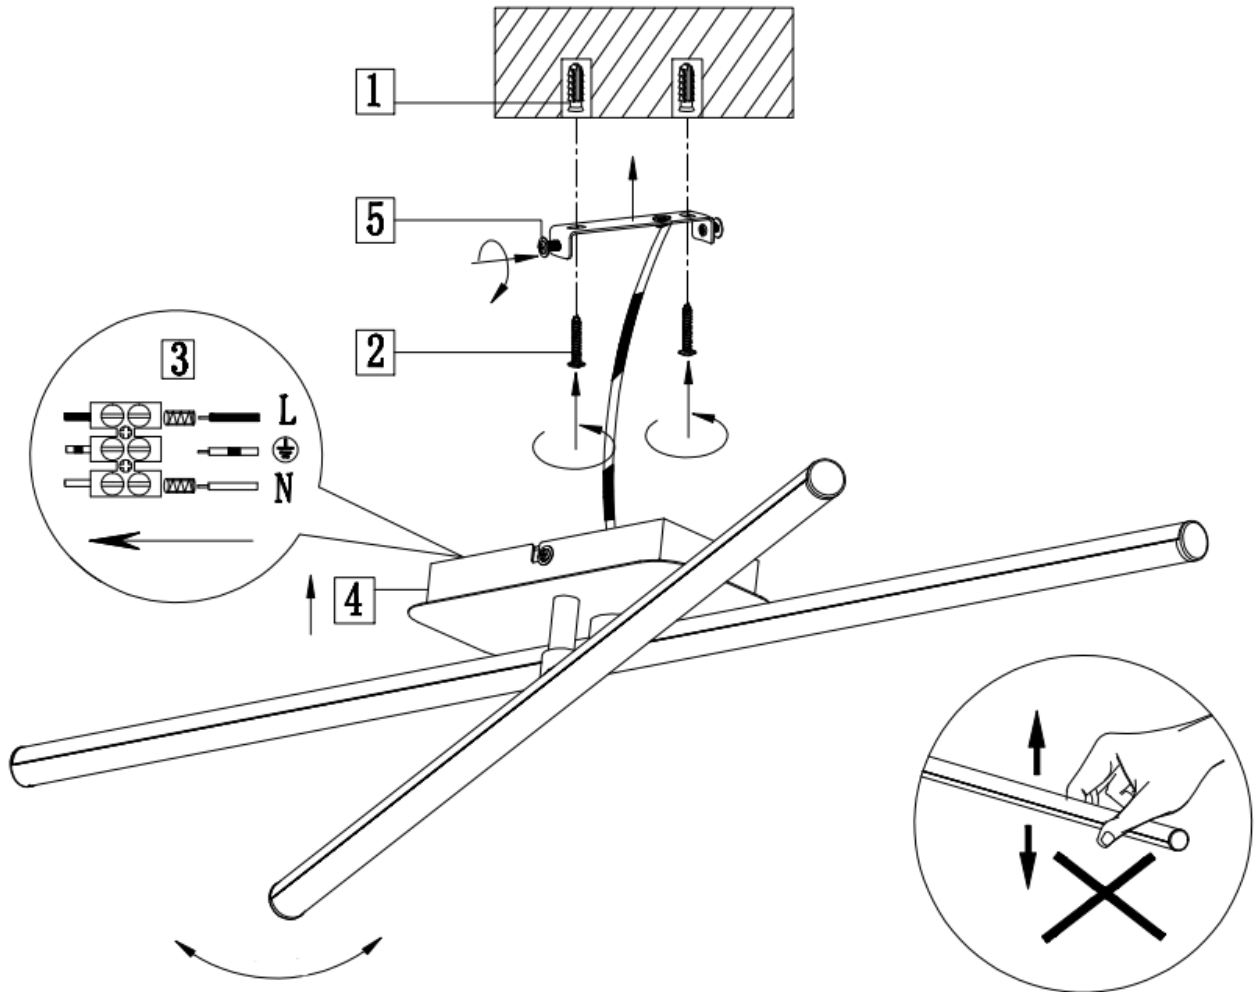

Prije početka montaže molimo pažljivo pročitajte sigurnosne upute!

**(LT) DĖMESIO!**

Norėdami saugiai ir teisingai sumontuoti šviestuvą, vadovaukitės šia instrukcija!

230V ~ 50Hz  
2 x LED 8W