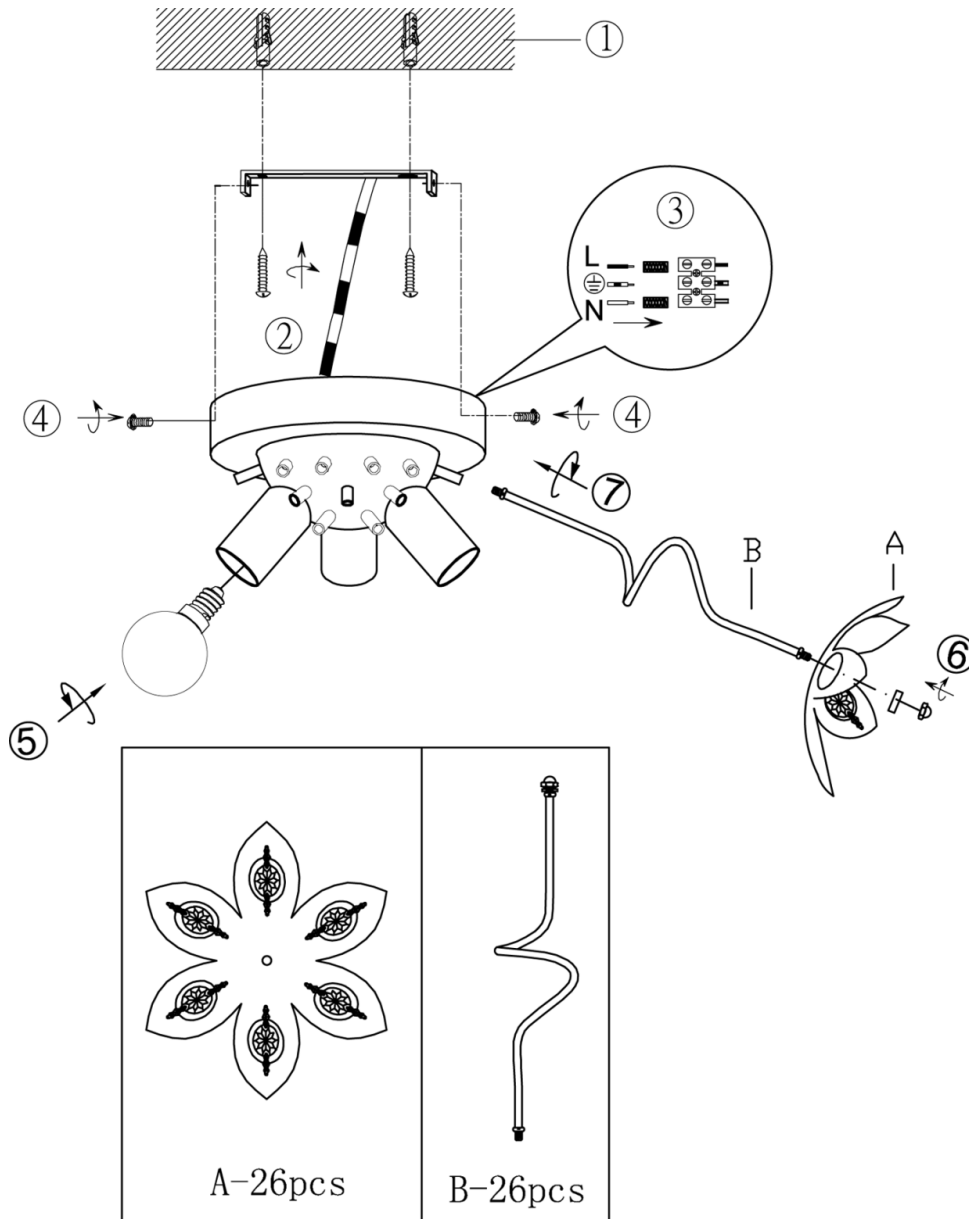

230V ~ 50Hz, 3 x E14 / max. 40W