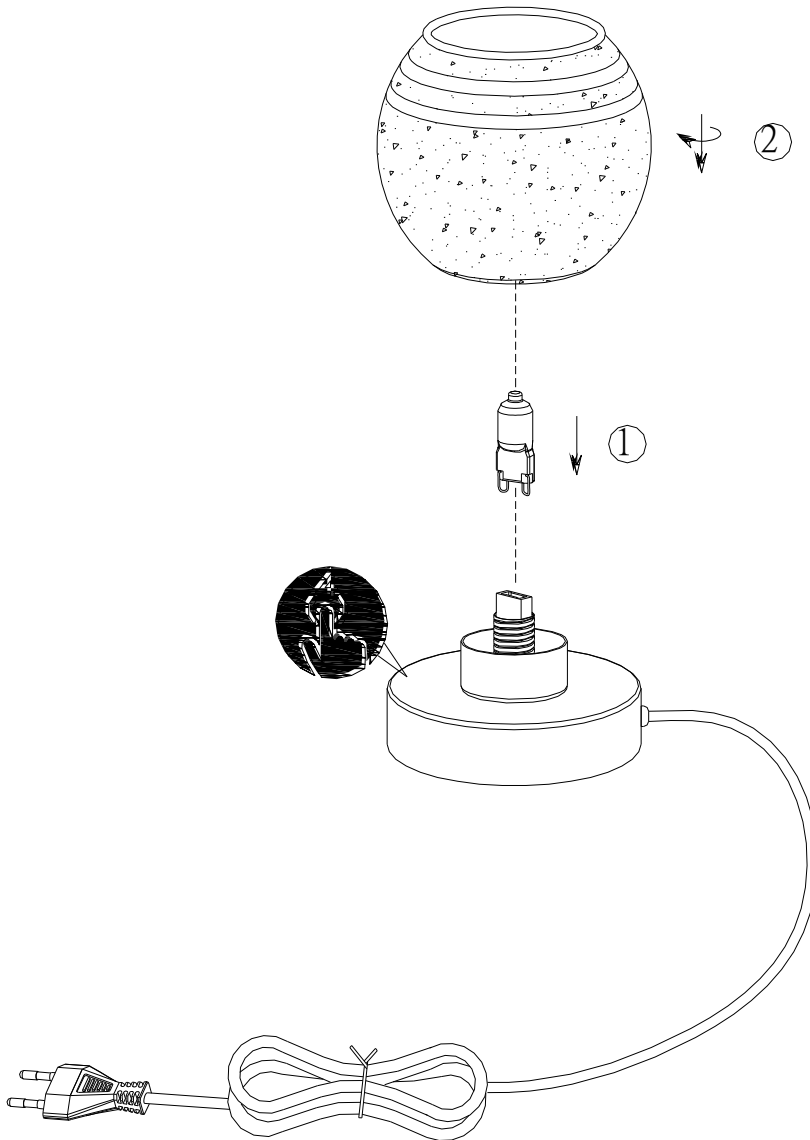

Norėdami saugiai ir teisingai sumontuoti šviestuv vadovaukitės šia instrukcija!

**(ET) HOIATUS!**

Enne monteerimist lugege ohutusjuhised tähelepanelikult läbi!

**(DA) OBS!**

Læs sikkerhedsinformationen nøje, før du monterer produktet!

**(NO) ADVARSEL!**

Les sikkerhetsinformasjonen nøye før du monterer produktet!

**(LV) UZMANĪBU!**

Pirms montāžas uzmanīgi izlasiet drošības norādījumus!

**230V~50Hz, 1x G9**

min.10W max.28W

min.3W max.20W