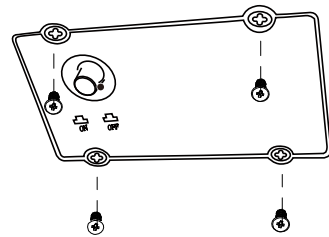

(SR) UPOZORENJE!

Prije početka montaže, pažljivo pročitajte sigurnosne upute!

Rechargeable battery
 Type: Ni-MH AAA
 1.2V 300mAh

 ≥8 hours

reality-leuchten.de/
 R55296142

LED 0.02W