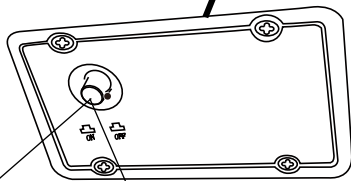

(SR) UPOZORENJE!

Prije početka montaže, pažljivo pročitajte sigurnosne upute!

Rechargeable battery
 Type: Ni-MH AAA
 1.2V 300mAh

 ≥8 hours

reality-leuchten.de/
 R55296142

LED 0.02W