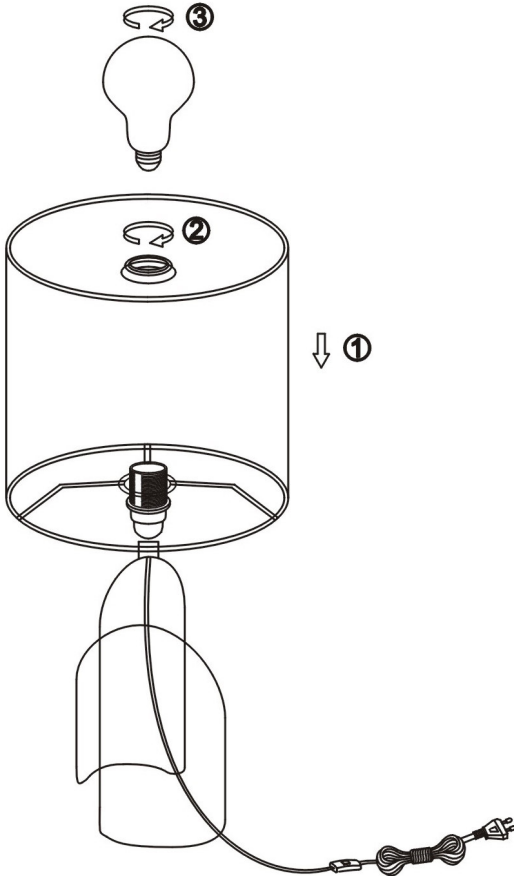

Norėdami saugiai ir teisingai sumontuoti šviestuv vadovaukitės šia instrukcija!

**(ET) HOIATUS!**

Enne monteerimist lugege ohutusjuhised tähelepanelikult läbi!

**(DA) OBS!**

Læs sikkerhedsinformationen nøje, før du monterer produktet!

**(UK) ПОПЕРЕДЖЕННЯ!**

Перед розбиранням, будь ласка, уважно прочитайте інструкції з техніки безпеки!

230V~50Hz  
1x E14 max.40W