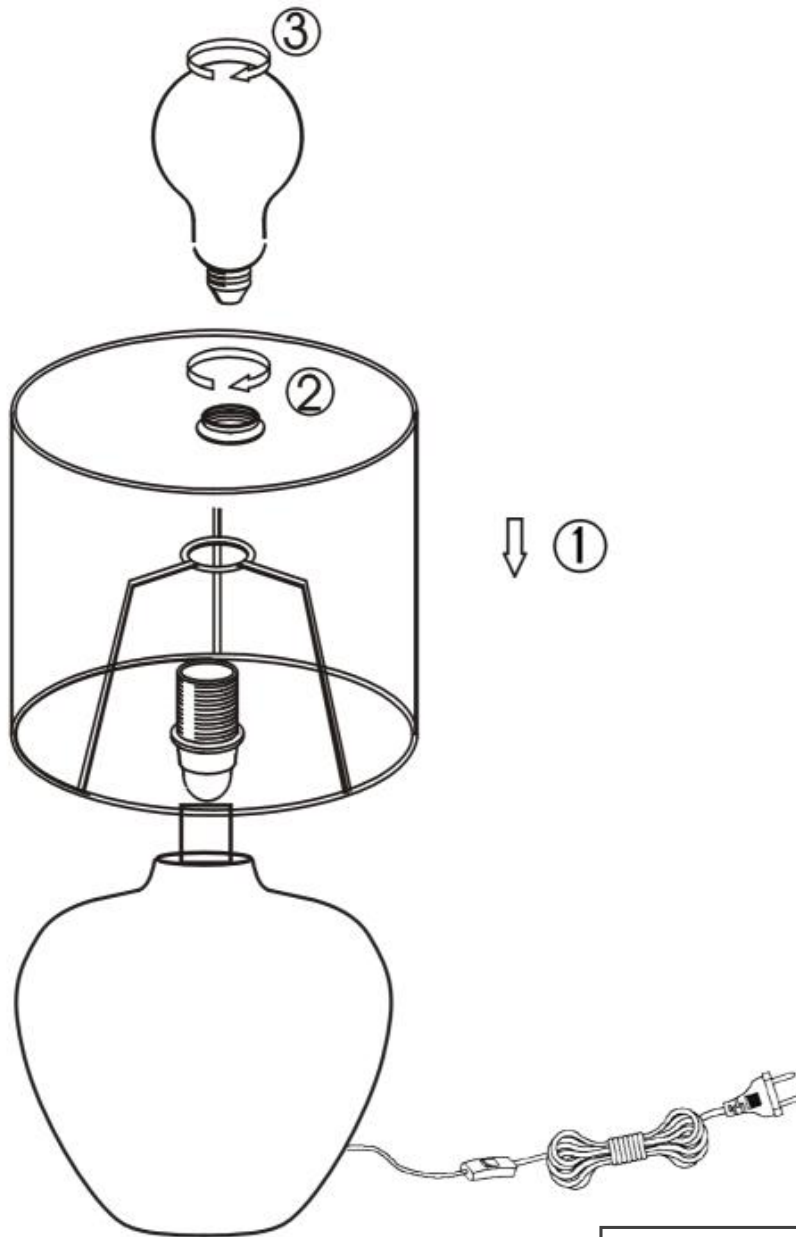

230V~ 50Hz  
1 x E27 max.60W

reality-leuchten.de/  
R50963844