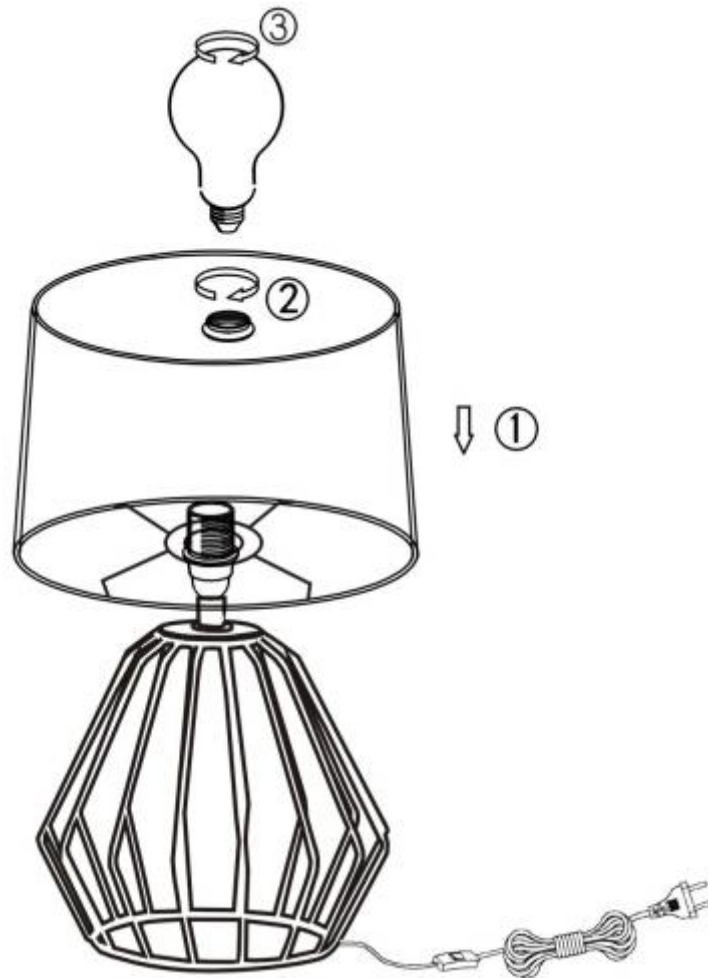

230V~ 50Hz  
1 x E14 max.40W

reality-leuchten.de/  
R50931001