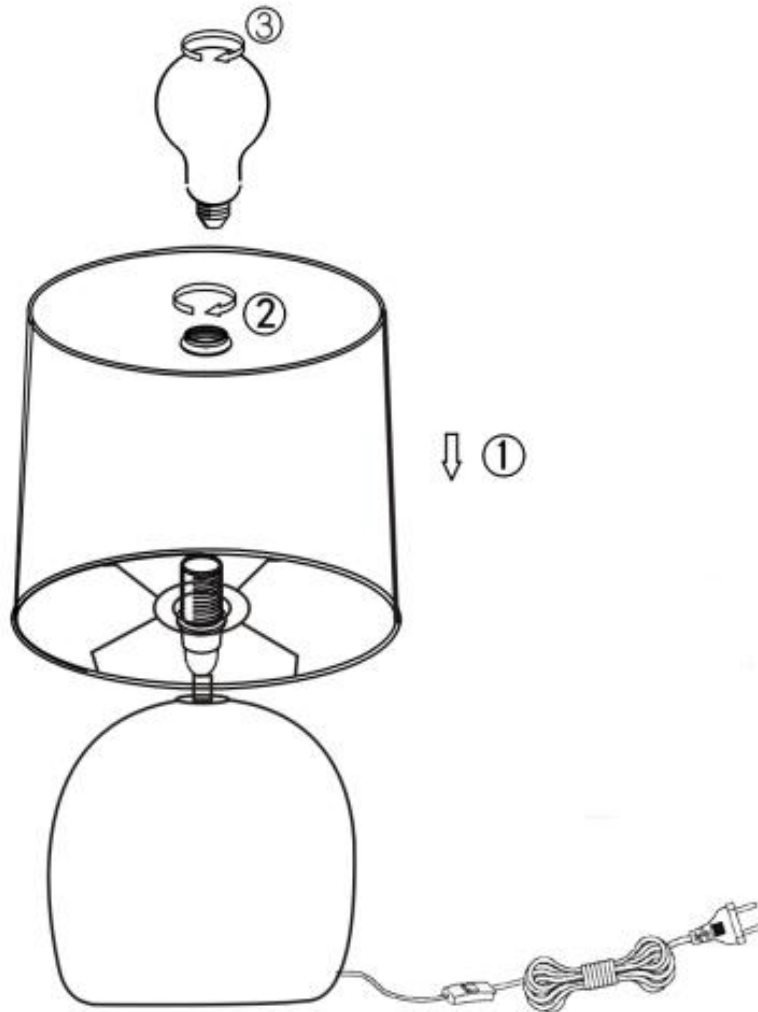

**230V~ 50Hz**  
**1 x E14 max.40W**

**reality-leuchten.de/**  
**R50802615**