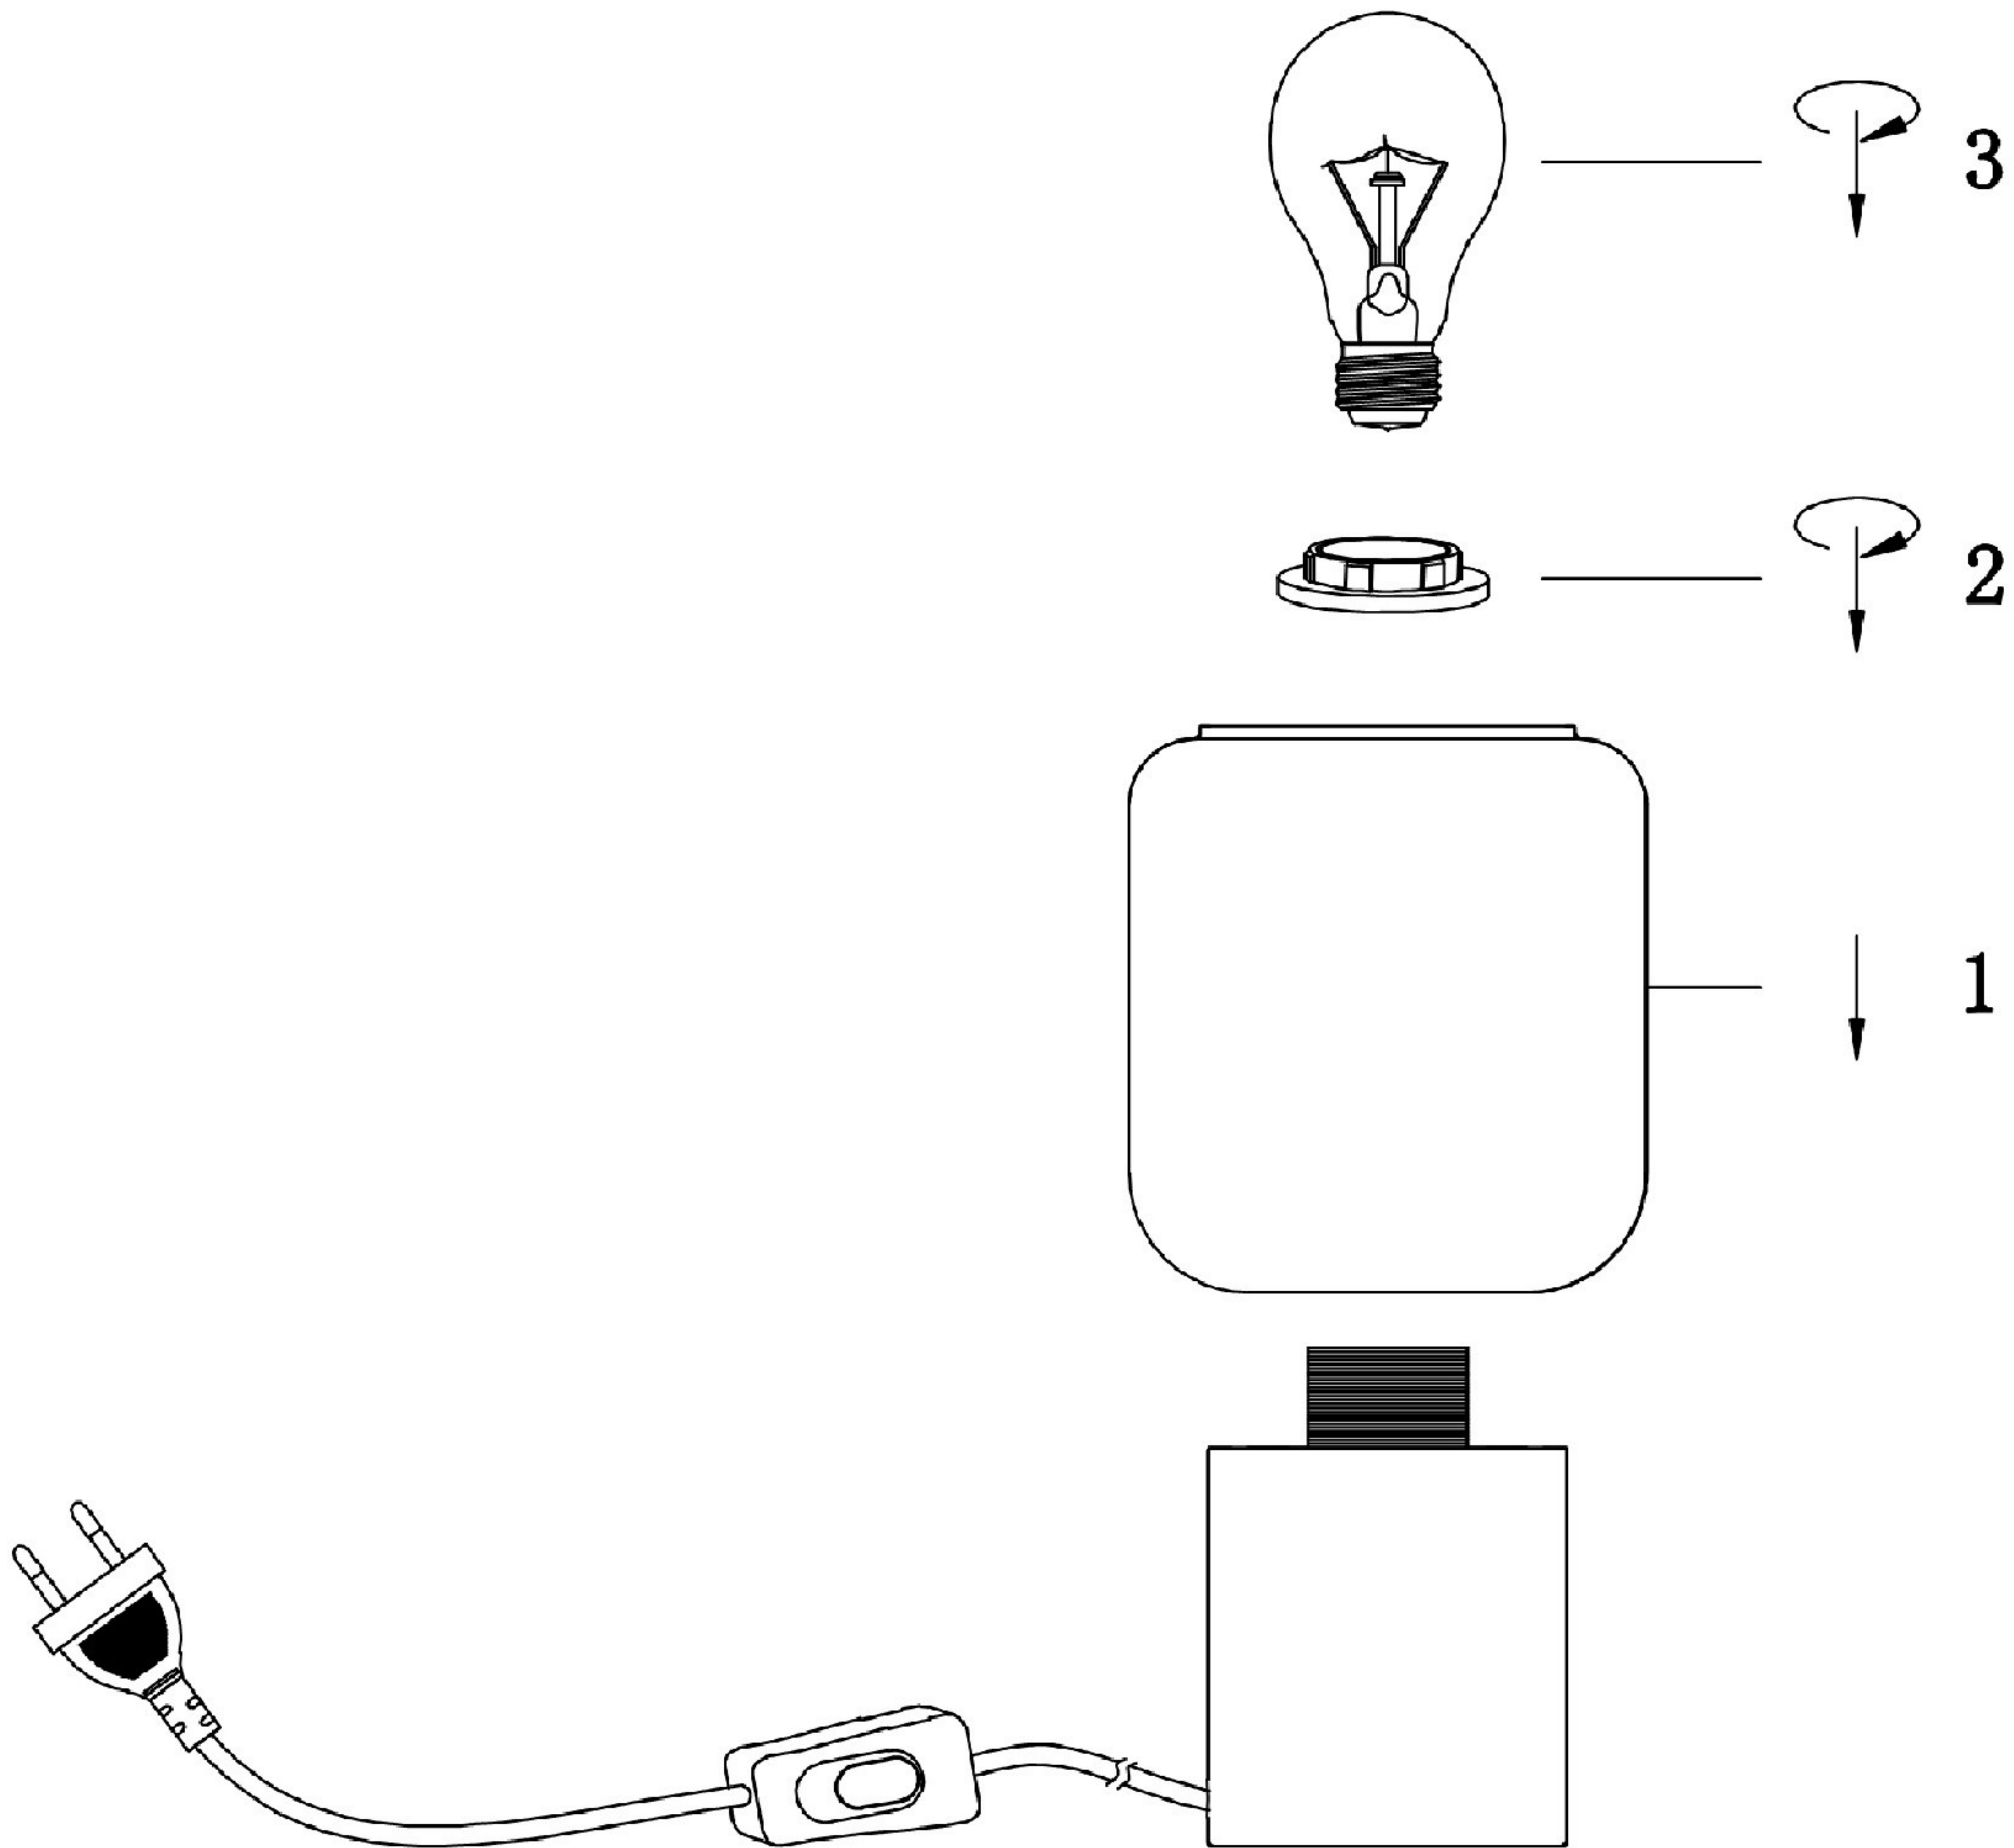

Norėdami saugiai ir teisingai sumontuoti šviestuv vadovaukitės šia instrukcija!

**(ET) HOIATUS!**

Enne monteerimist lugege ohutusjuhised tähelepanelikult läbi!

**(DA) OBS!**

Læs sikkerhedsinformationen nøje, før du monterer produktet!

230V ~ 50Hz, 1x E27 / max. 40W

reality-leuchten.de/  
R50591007