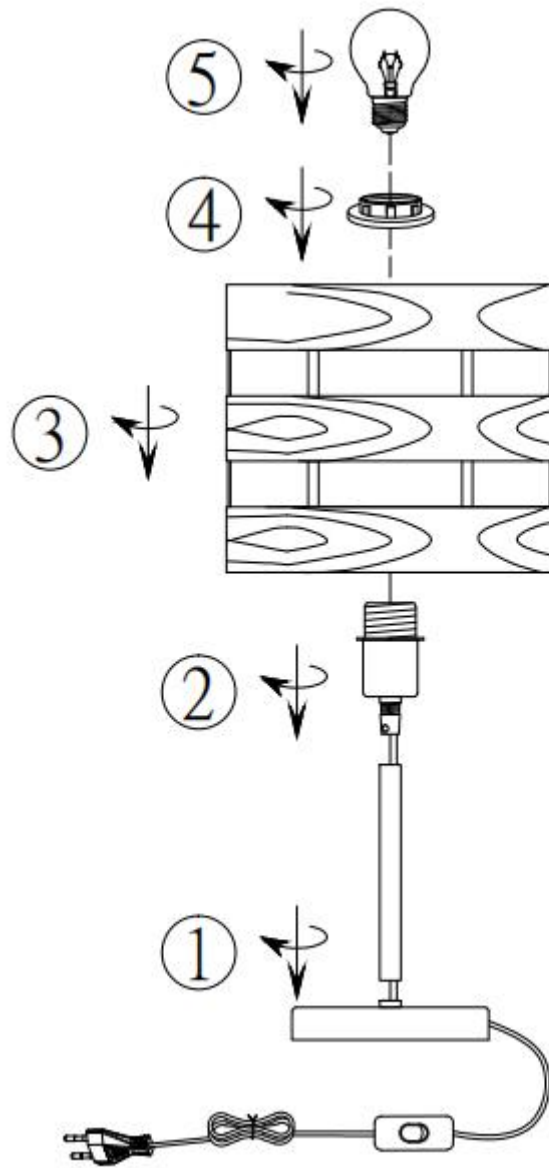

(SR) UPOZORENJE!

Prije početka montaže, pažljivo pročitajte sigurnosne upute!

reality-leuchten.de/
R50141067

230V ~ 50Hz, 1 x E27/max. 40W