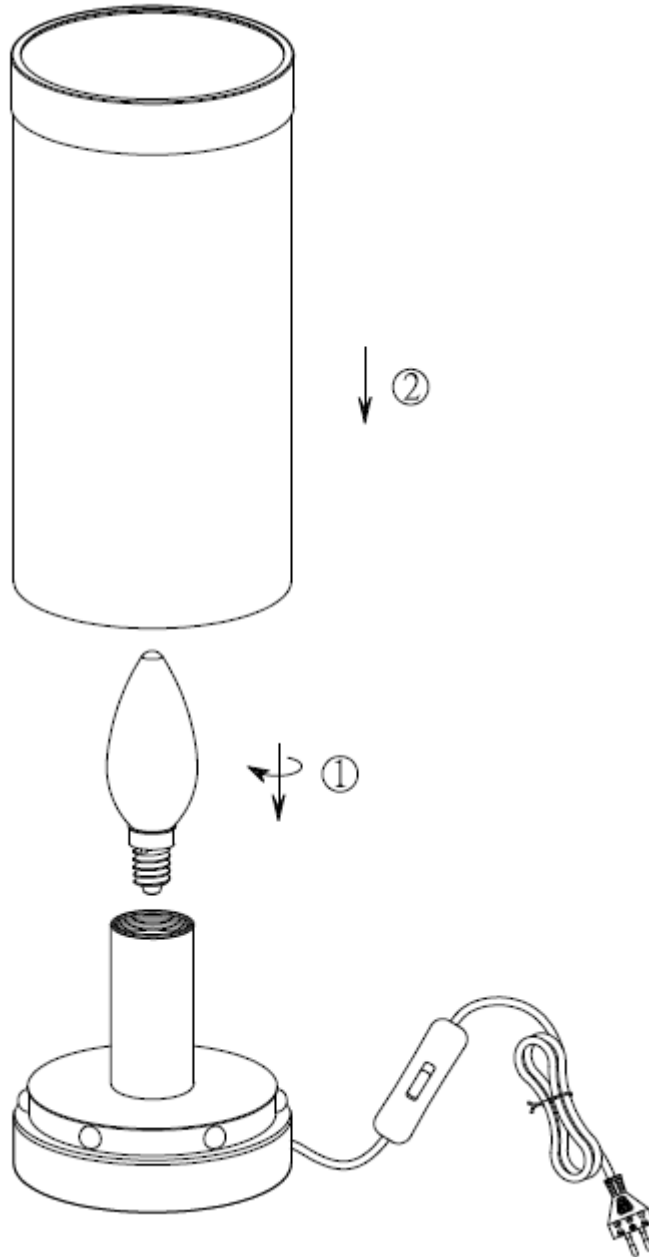

230V~ 50Hz, 1 x E14 max. 28W