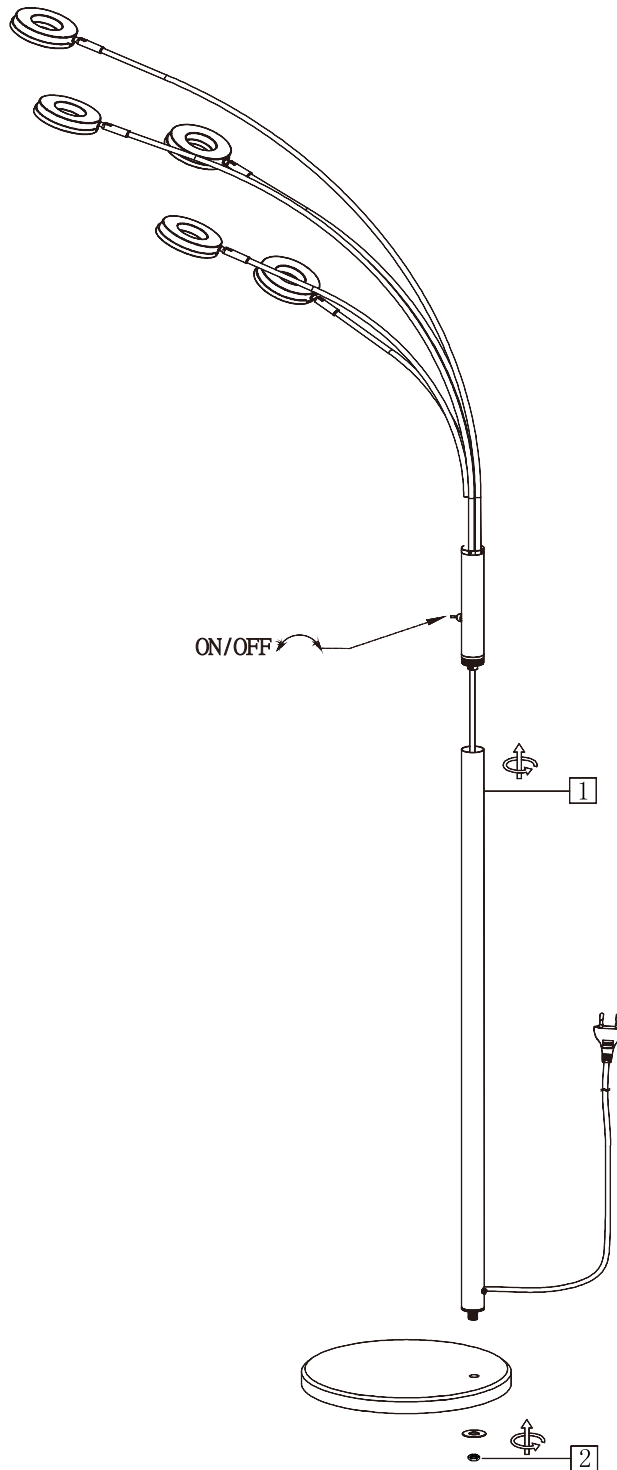

**230V ~ 50Hz**  
**5 x LED 4W**

reality-leuchten.de/  
R42415106