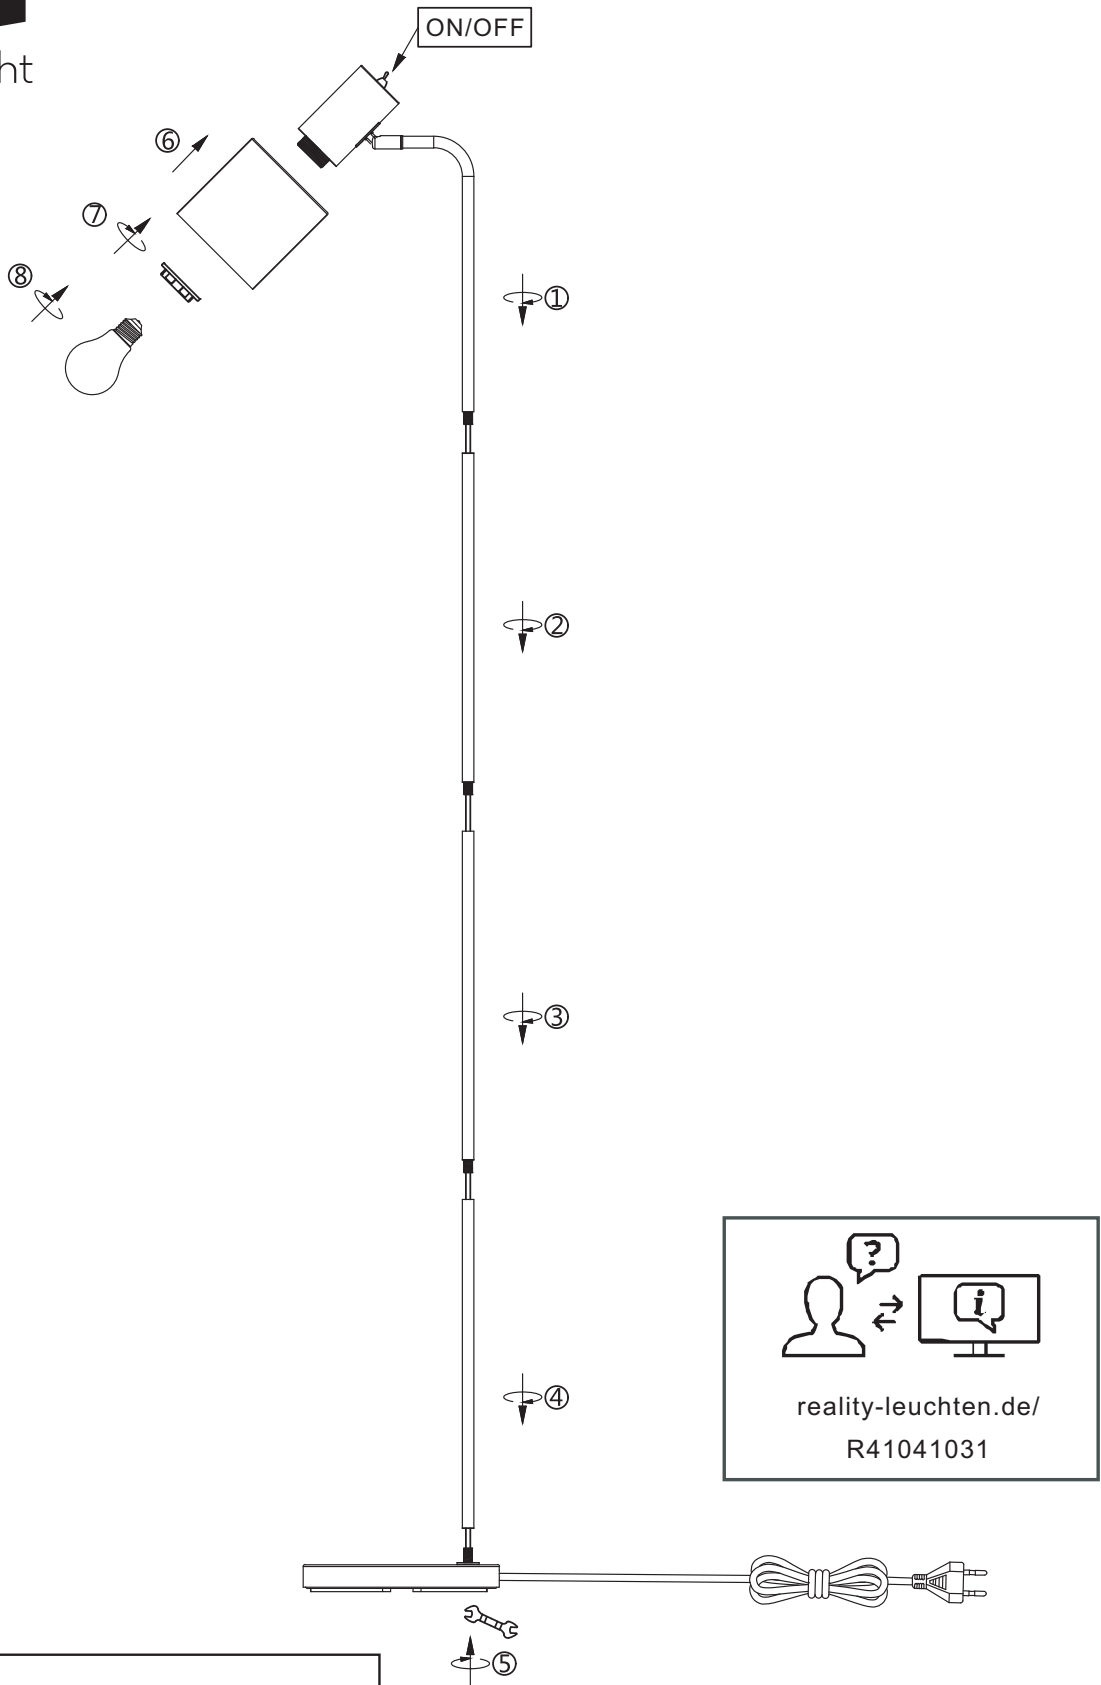

(SR) UPOZORENJE!

Prije početka montaže, pažljivo pročitajte sigurnosne upute!

(UK) ПОПЕРЕДЖЕННЯ!

Перед розбиранням, будь ласка, уважно прочитайте інструкції з техніки безпеки!

230V~50Hz, 1 x E27/max.10W