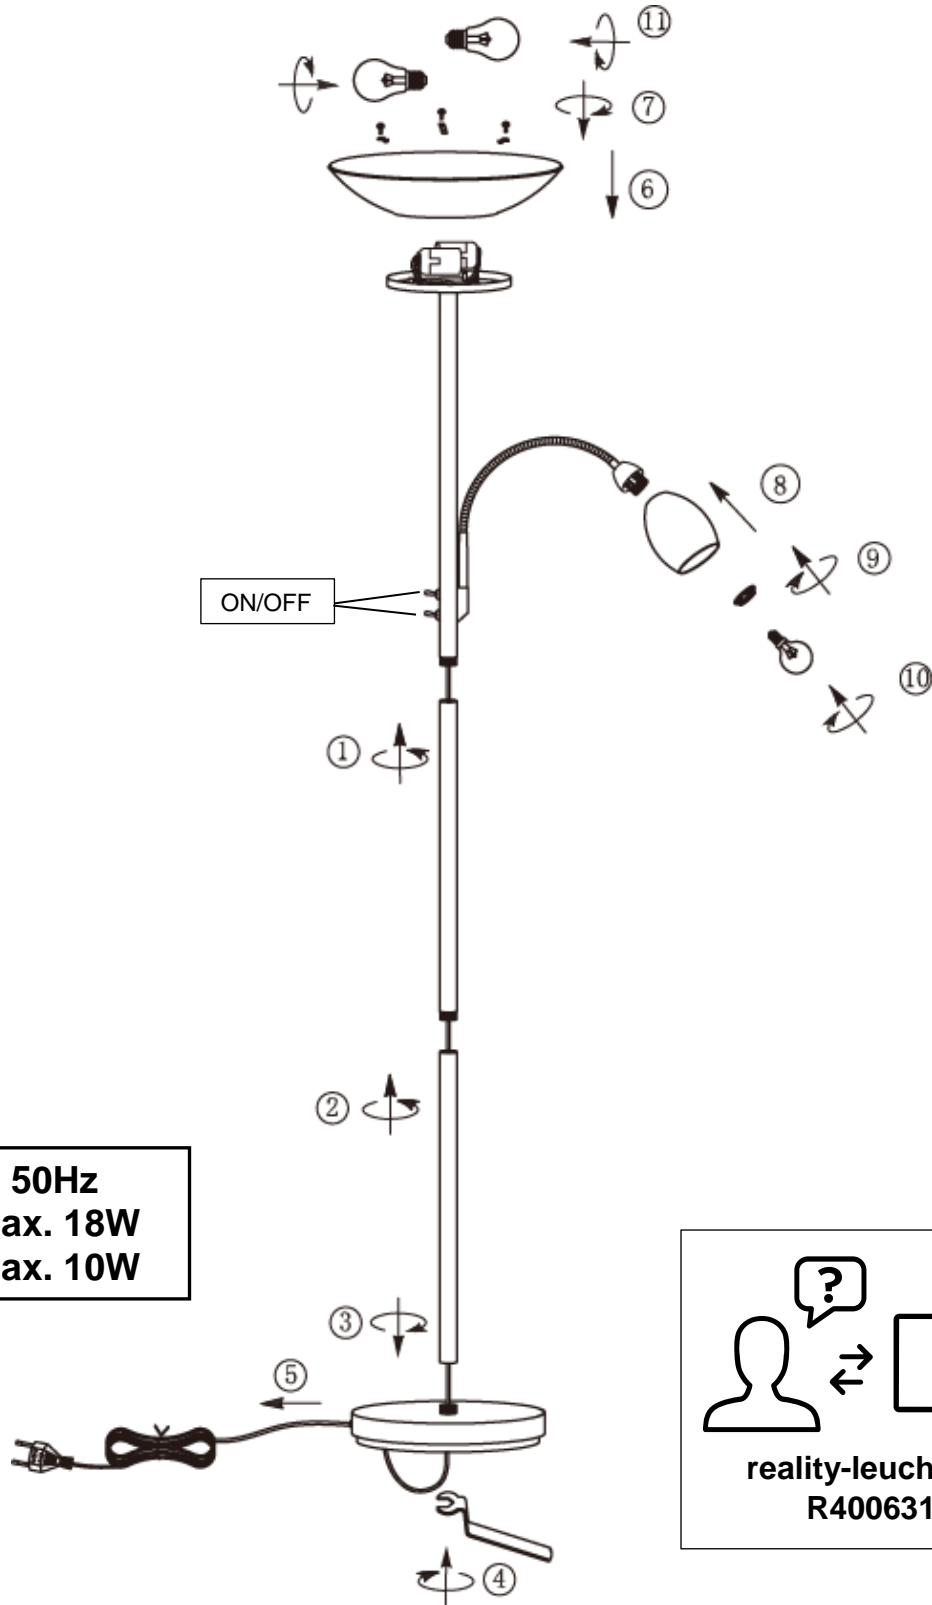

(SR) UPOZORENJE!

Prije početka montaže, pažljivo pročitajte sigurnosne upute!

ON/OFF

230V~ 50Hz
2xE27/max. 18W
1xE14/max. 10W

reality-leuchten.de/
R40063107