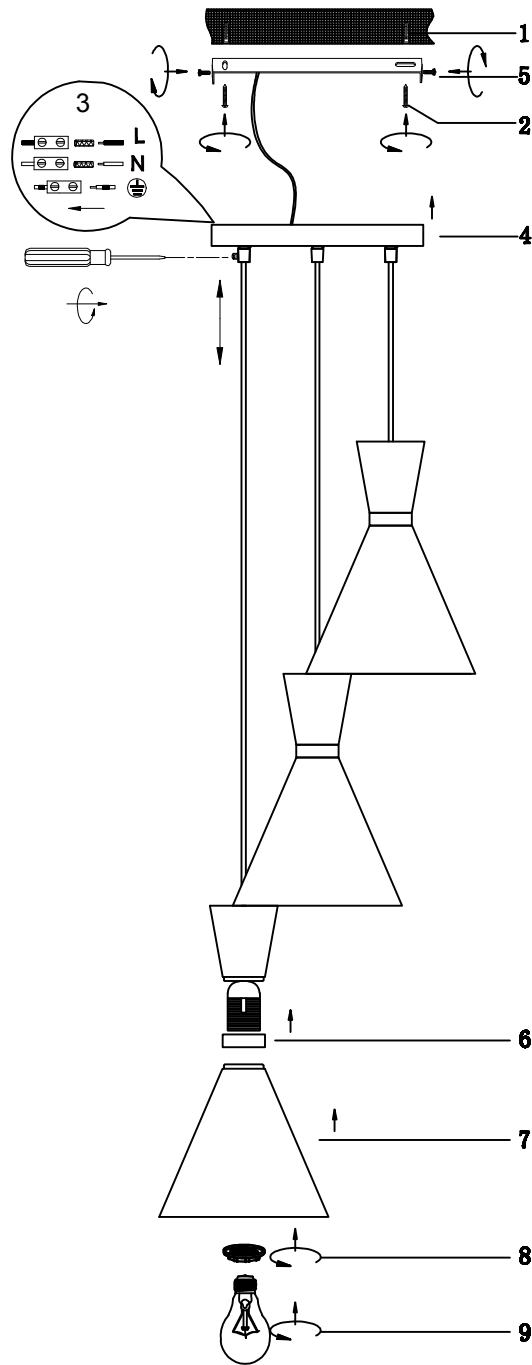

(SR) UPOZORENJE!

Prije početka montaže, pažljivo pročitajte sigurnosne upute!

230V~50Hz, 3 x E27 / max.28W

reality-leuchten.de/
R30783931