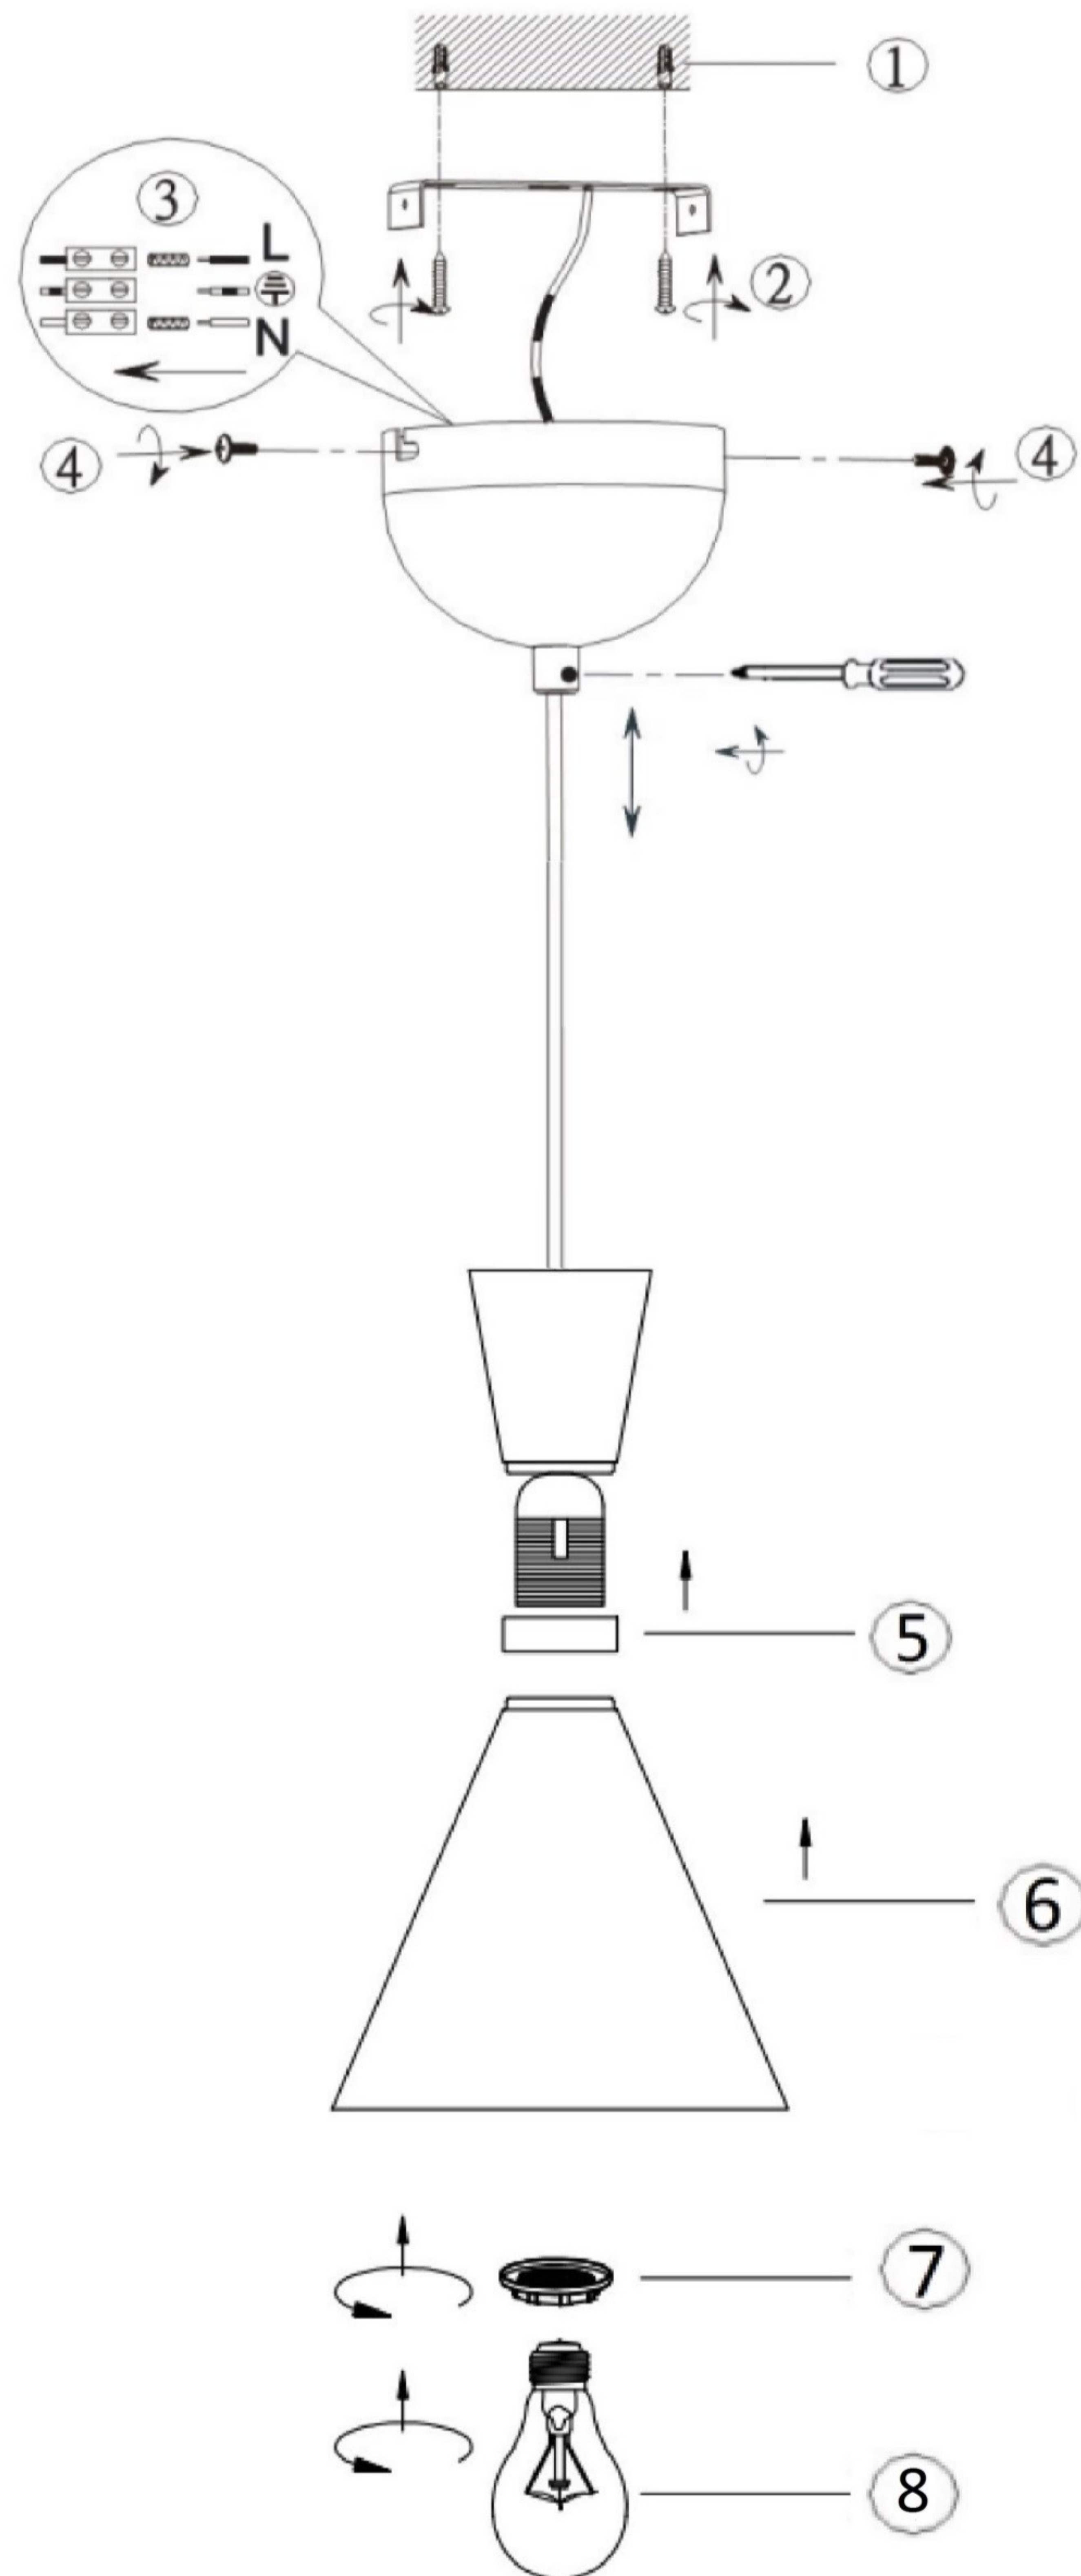

**230V~ 50Hz, 1 x E27 / max. 28W**

reality-leuchten.de/  
R30781007