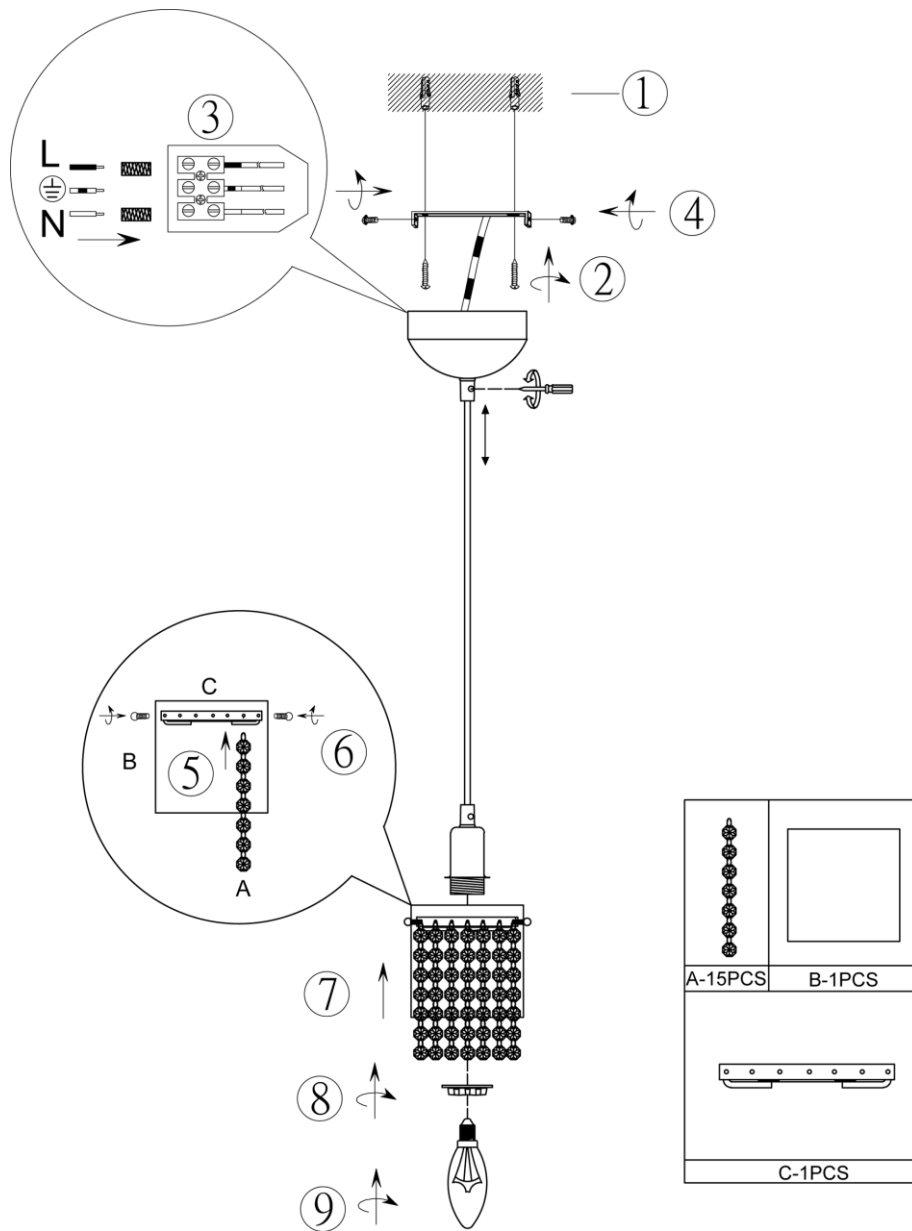

230V ~ 50Hz, 1 x E14 / max. 10W