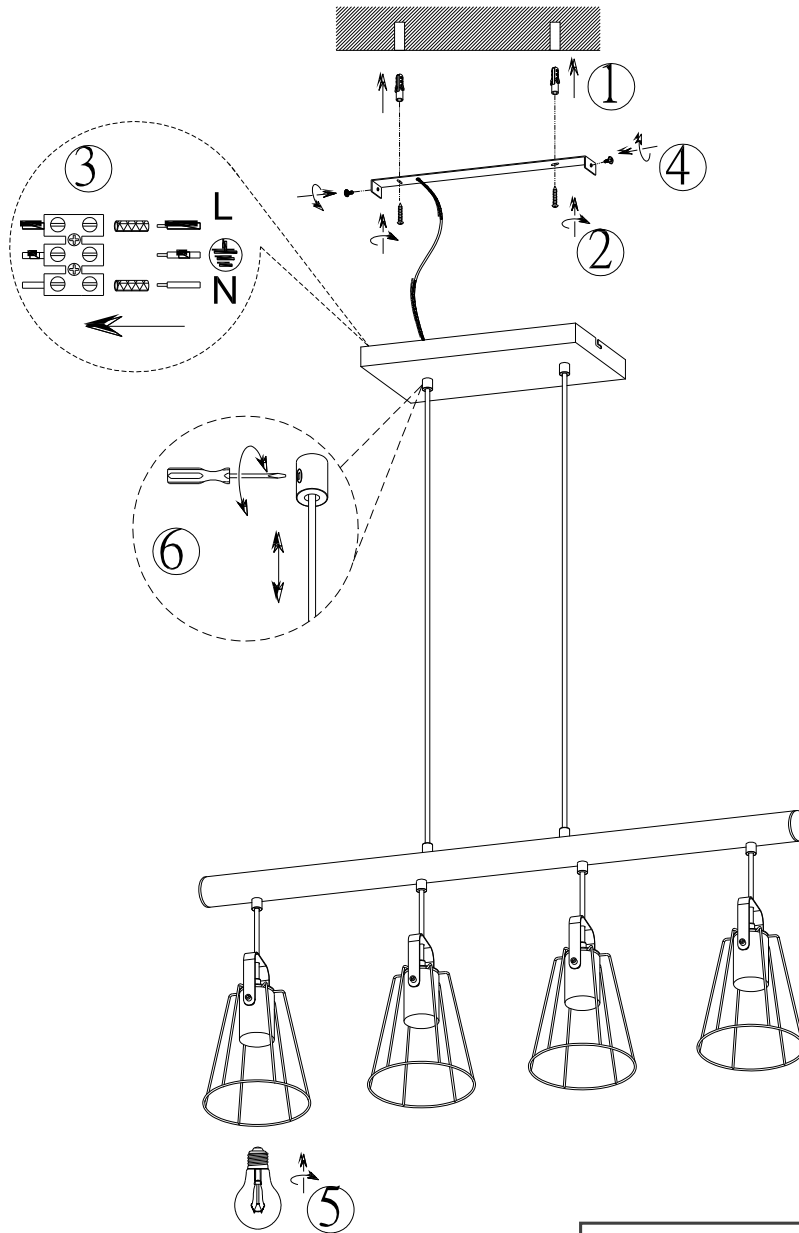

(SR) UPOZORENJE!

Prije početka montaže, pažljivo pročitajte sigurnosne upute!

230V~50Hz
4 x E27 / max.25W

reality-leuchten.de/
R30614032