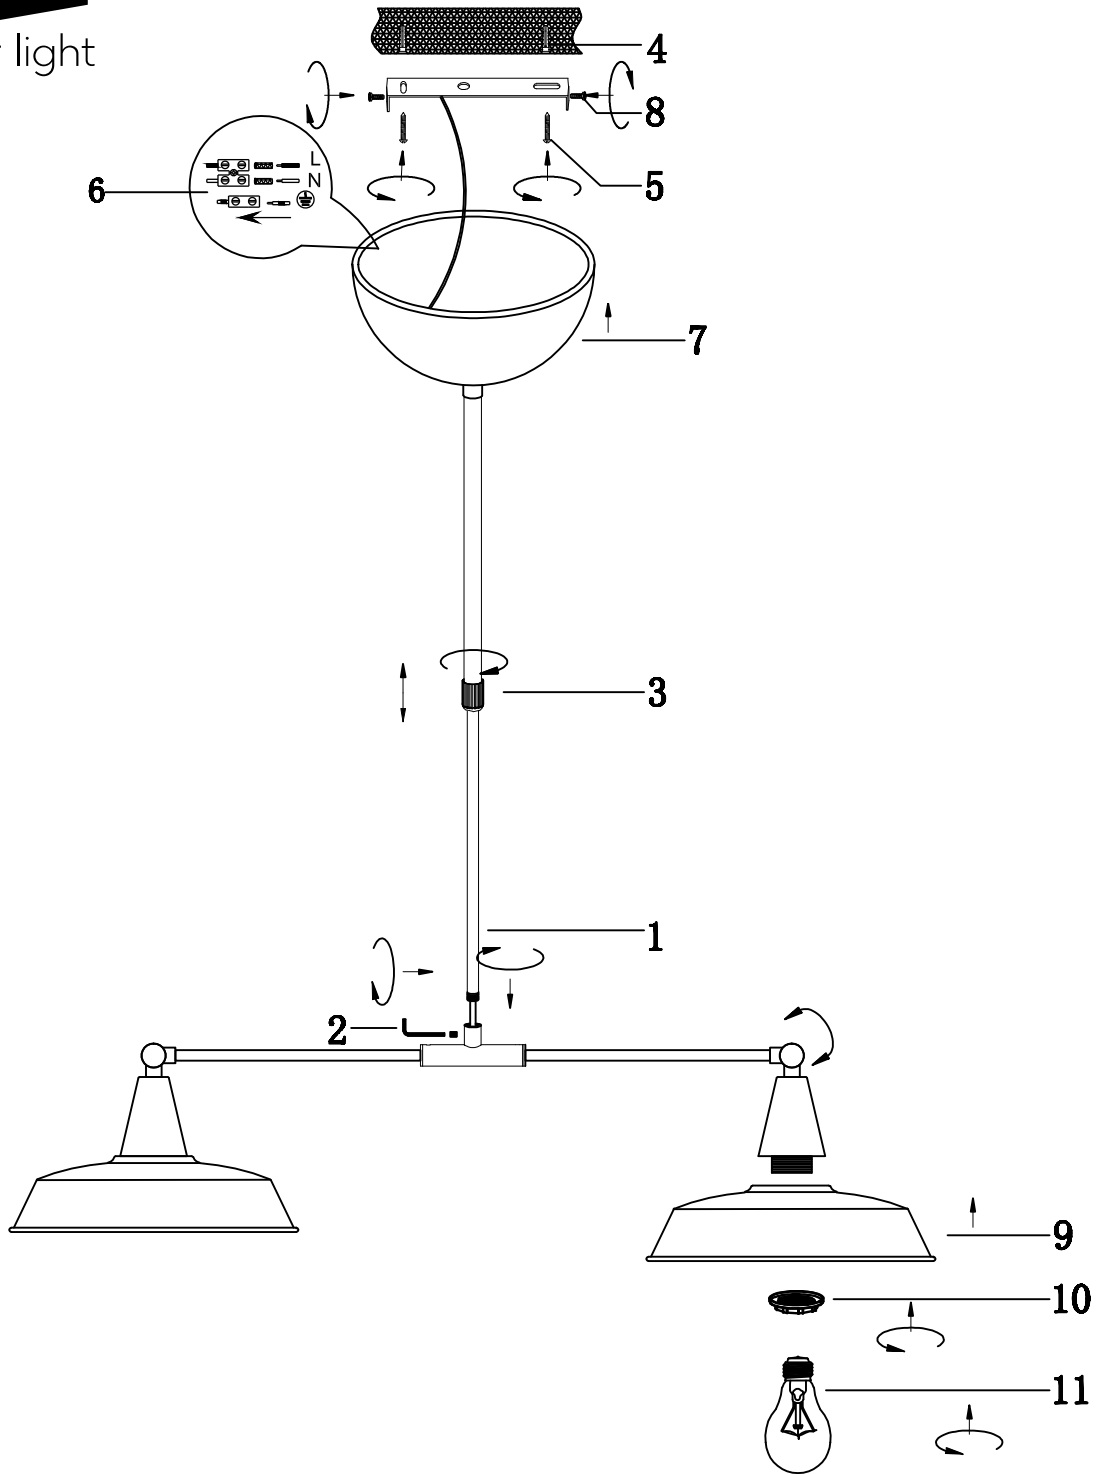

230V~ 50Hz, 2 x E27 / max. 42W