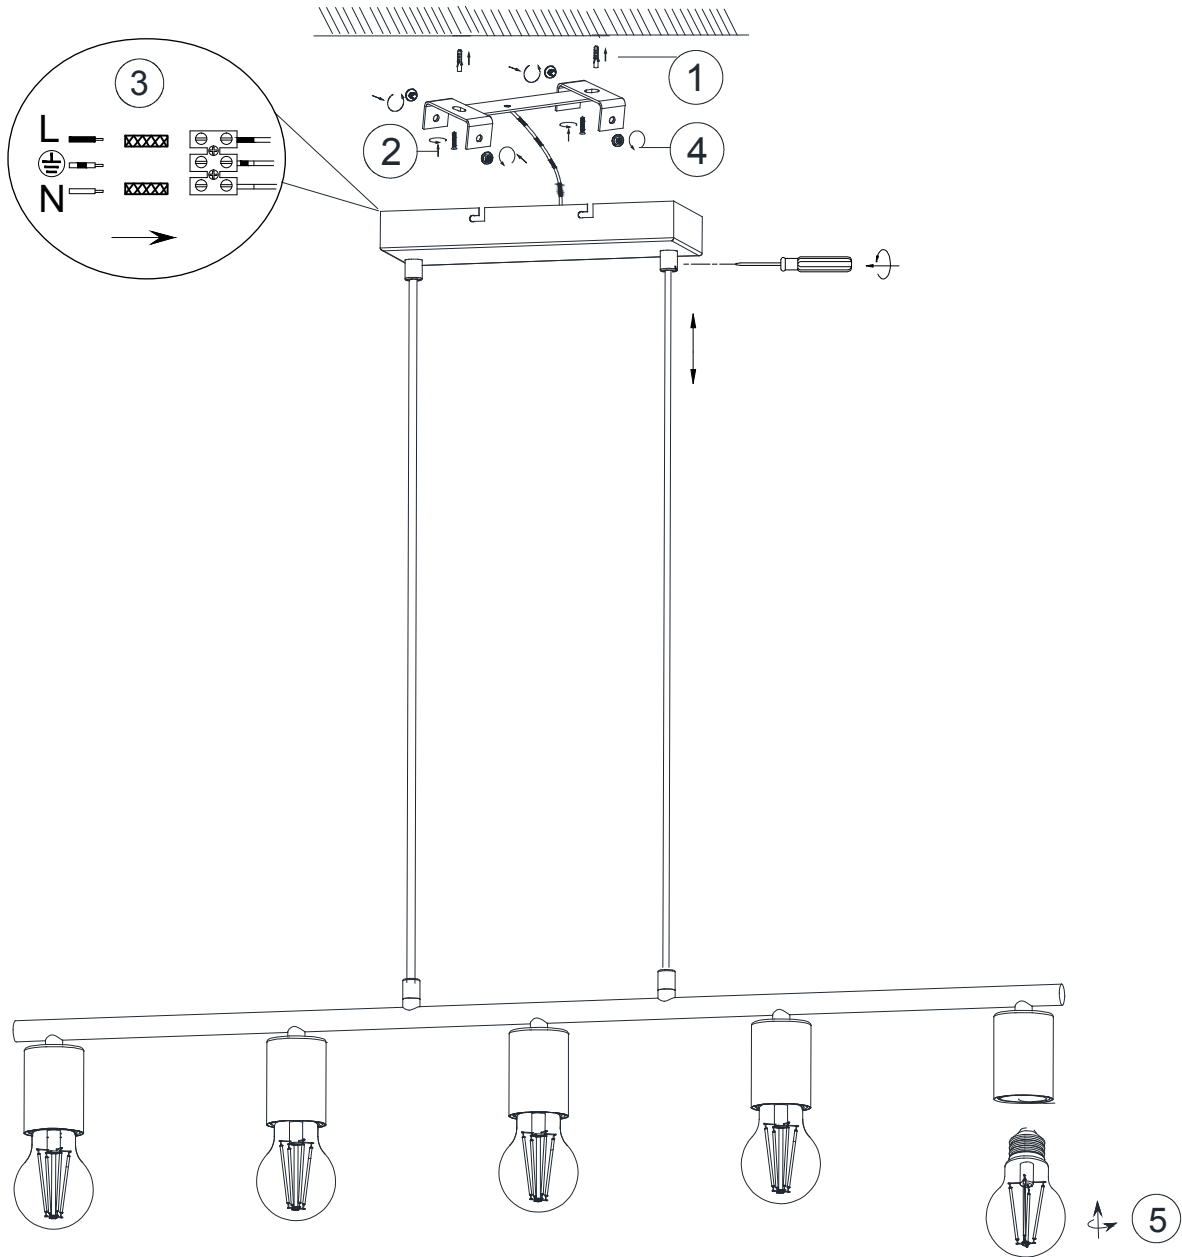

(SR) UPOZORENJE!

Prije početka montaže, pažljivo pročitajte sigurnosne upute!

230V~50Hz
5 x E27 max.40W

reality-leuchten.de/
 R30185007