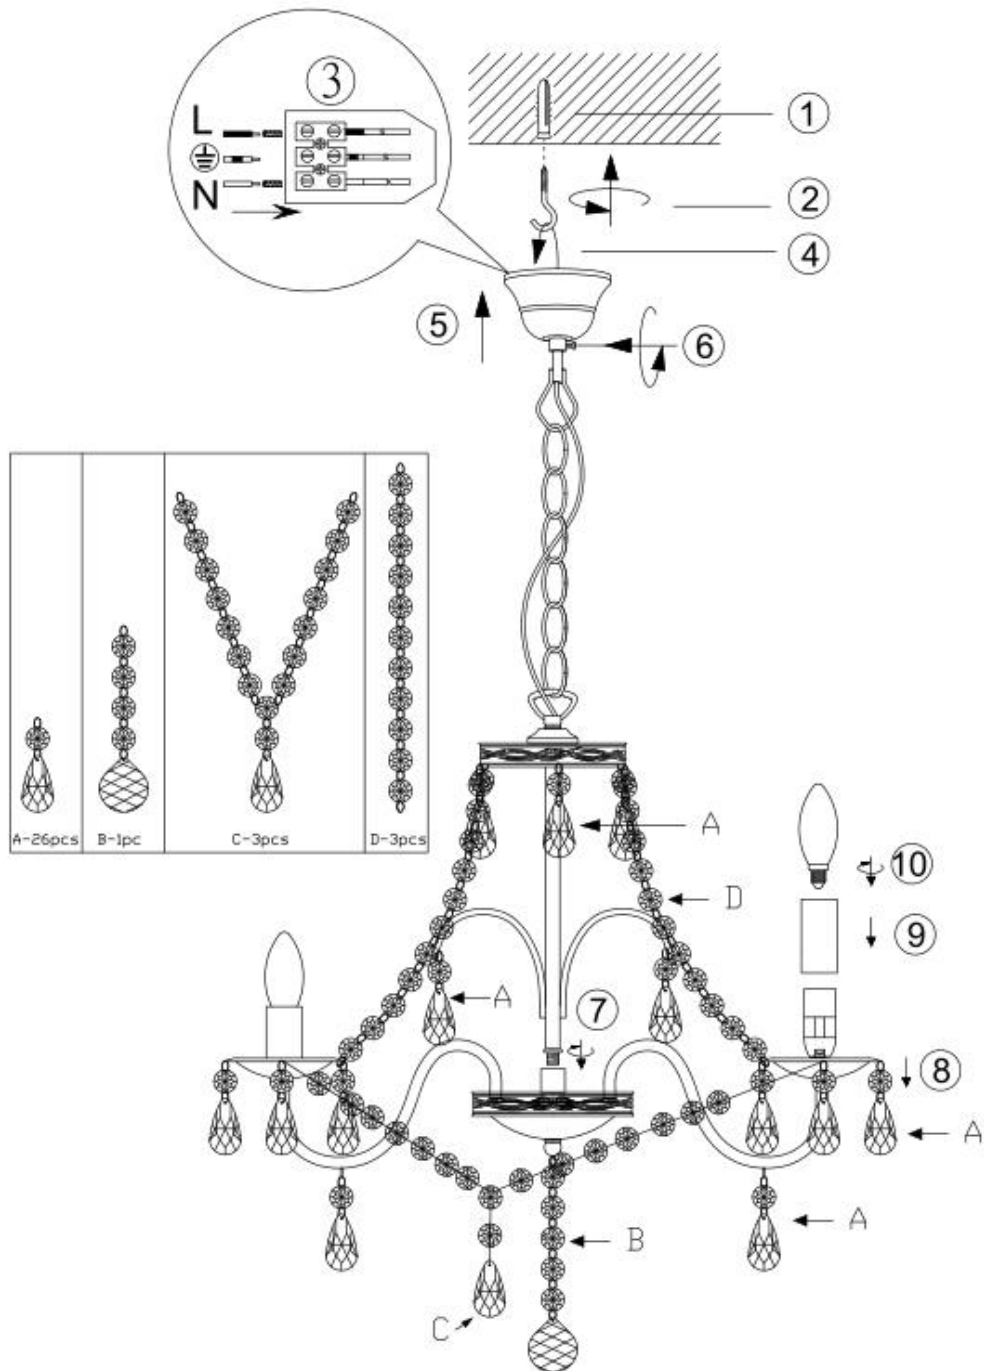

230V ~ 50Hz, 3 x E14 / max. 40W