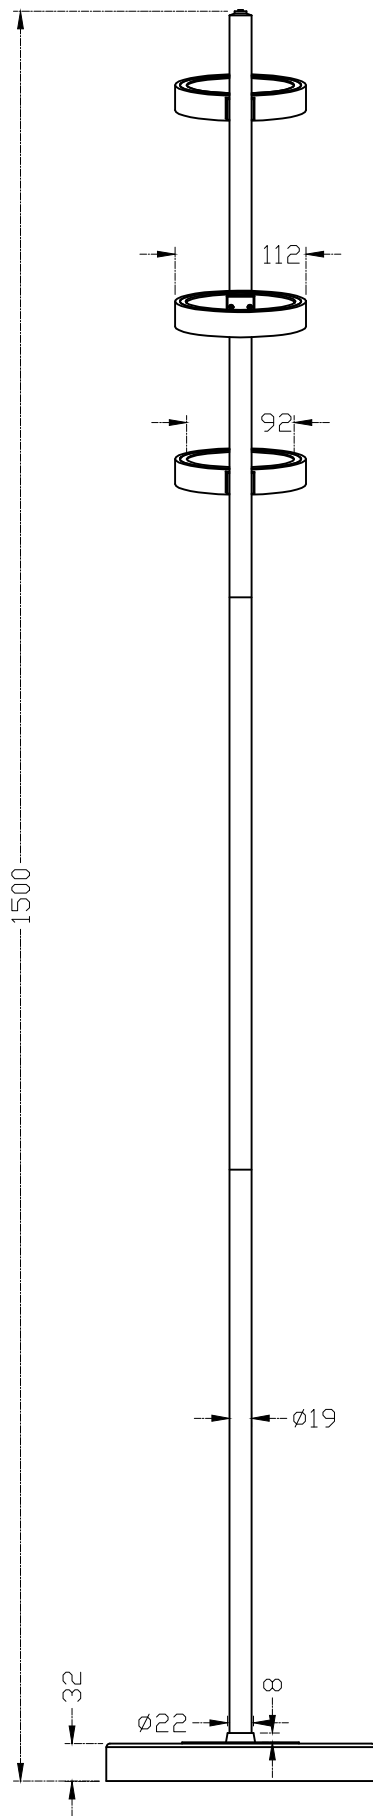

230V~50Hz

474310306