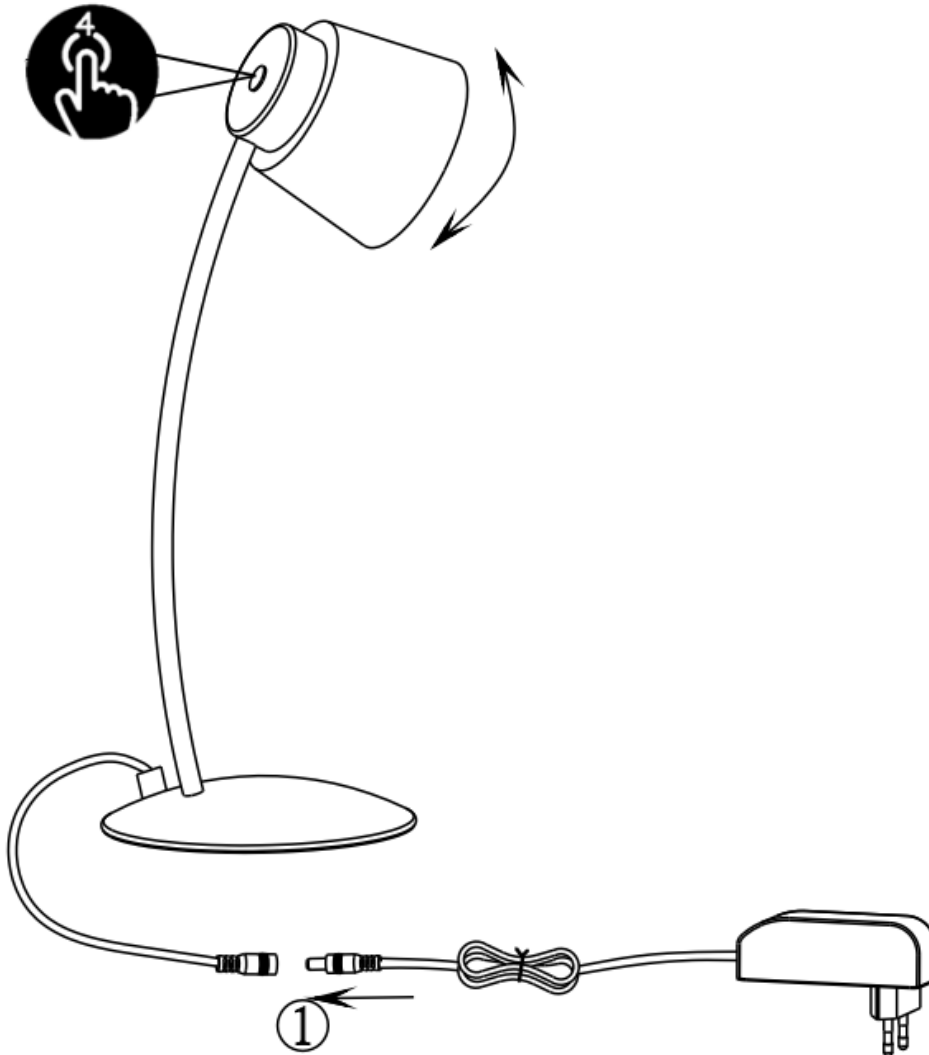

230V~ 50Hz, 1 x LED 5W