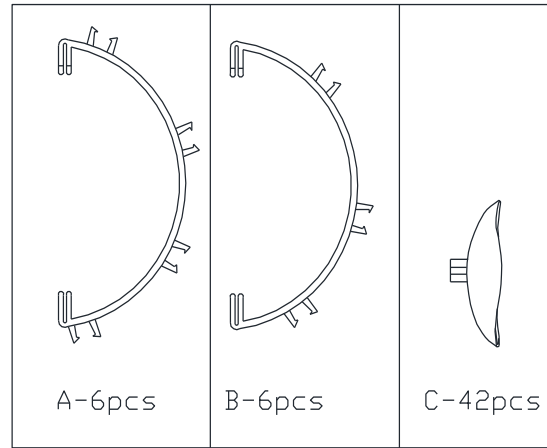

Art.-Nr.: R50341006

230V~50Hz
1 x E14 max.40W