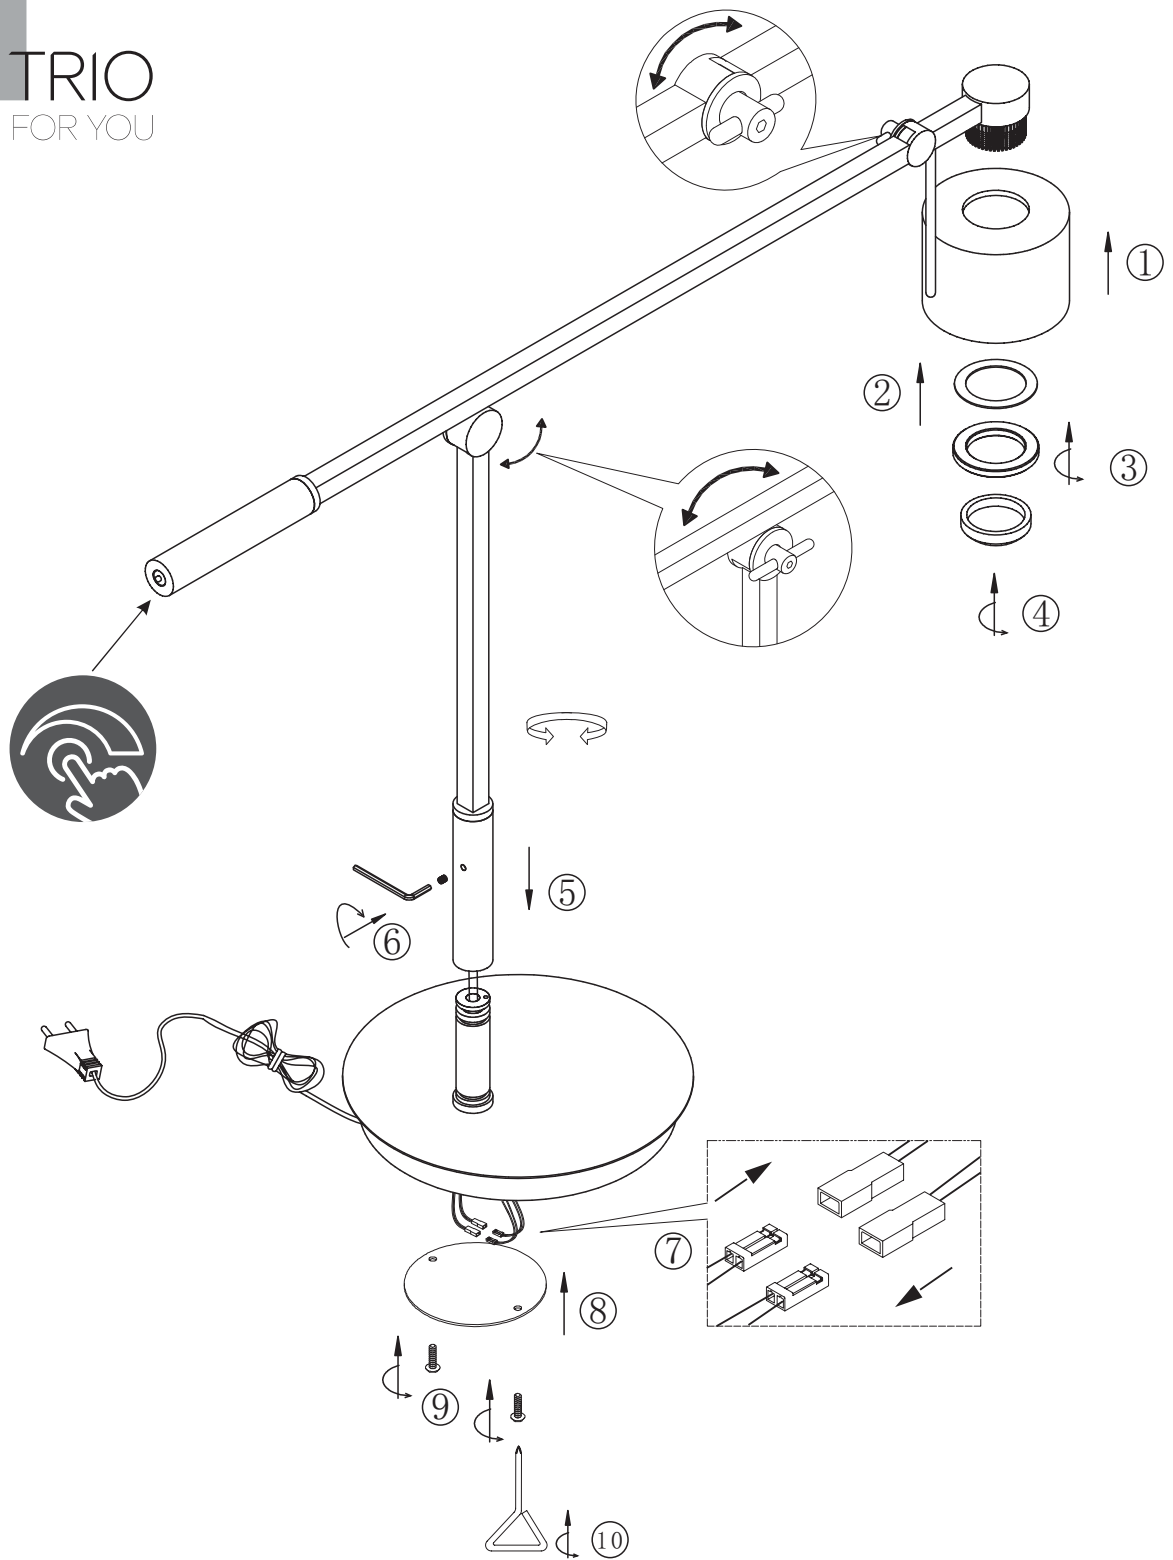

230V ~ 50Hz, 1X LED / 6W