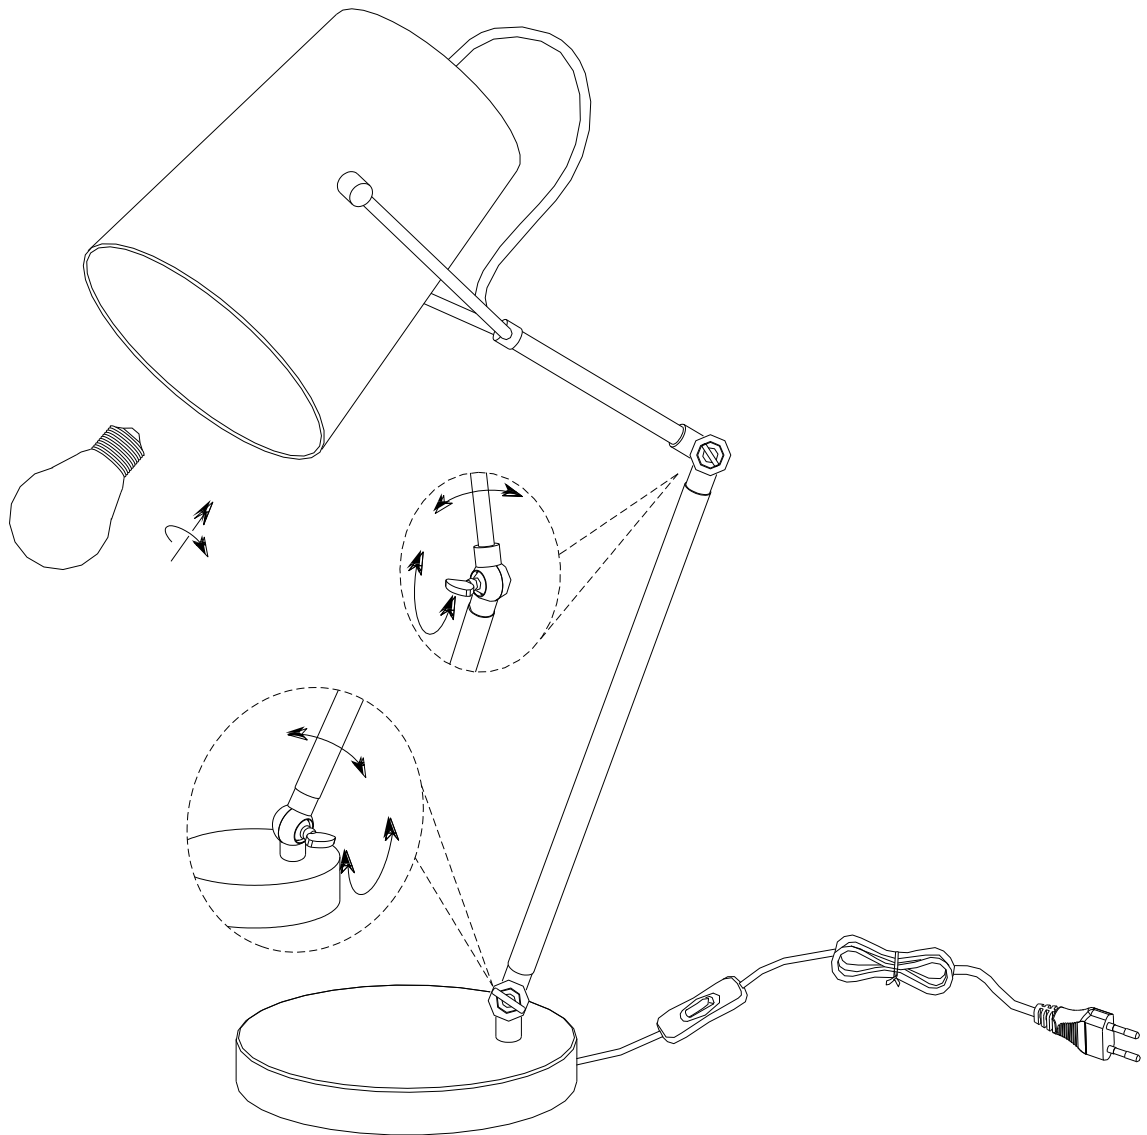

230V~50Hz
1 x E27 / max.40W

IP 20