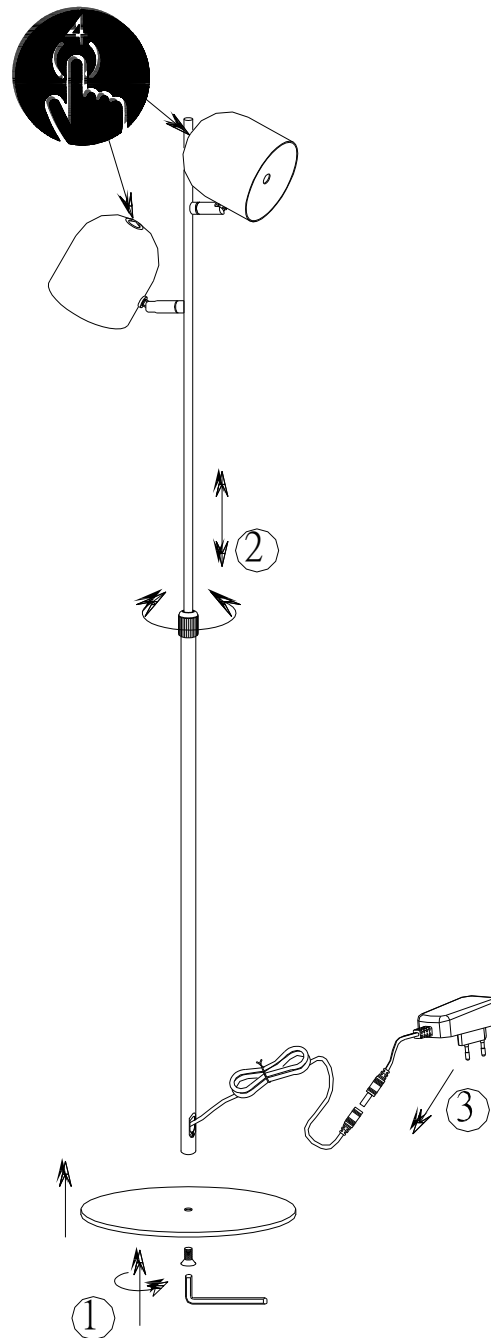

(LV) UZMANĪBU!

Pirms montāžas uzmanīgi izlasiet drošības norādījumus!

230V~50Hz
2 x LED / 4.3W