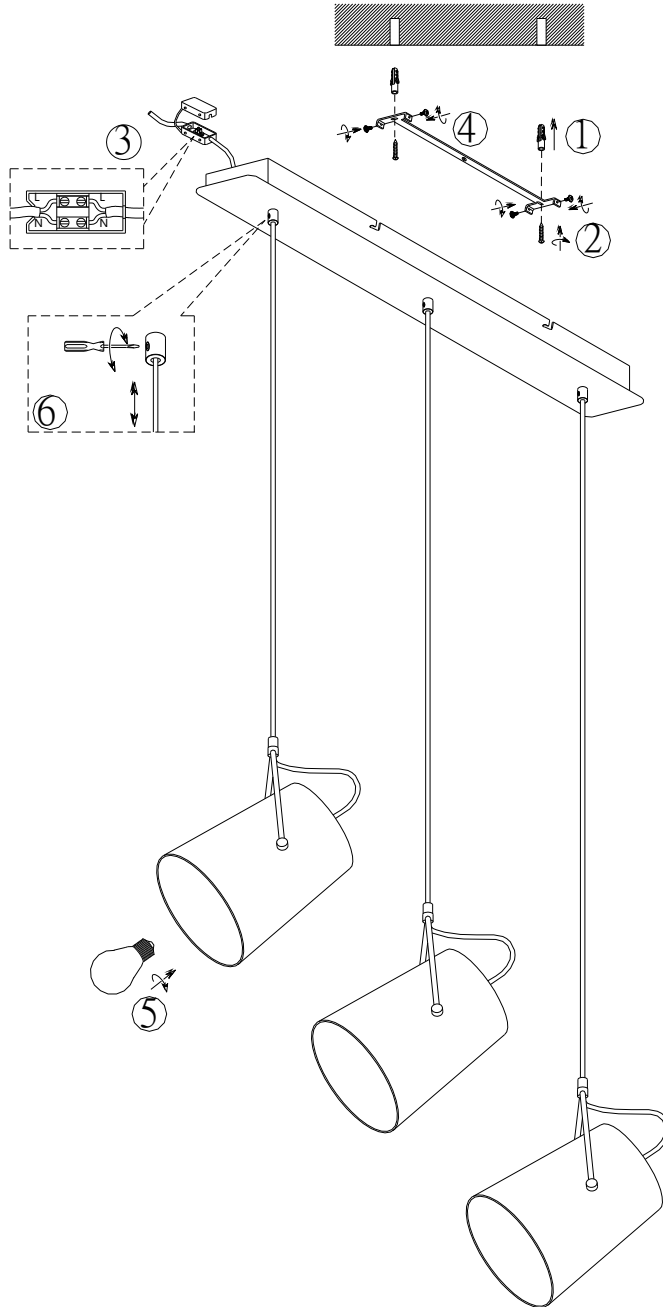

(LV) UZMANĪBU!

Pirms montāžas uzmanīgi izlasiet drošības norādījumus!

230V~50Hz
3 x E27 / max.60W

IP 20

0,5 m