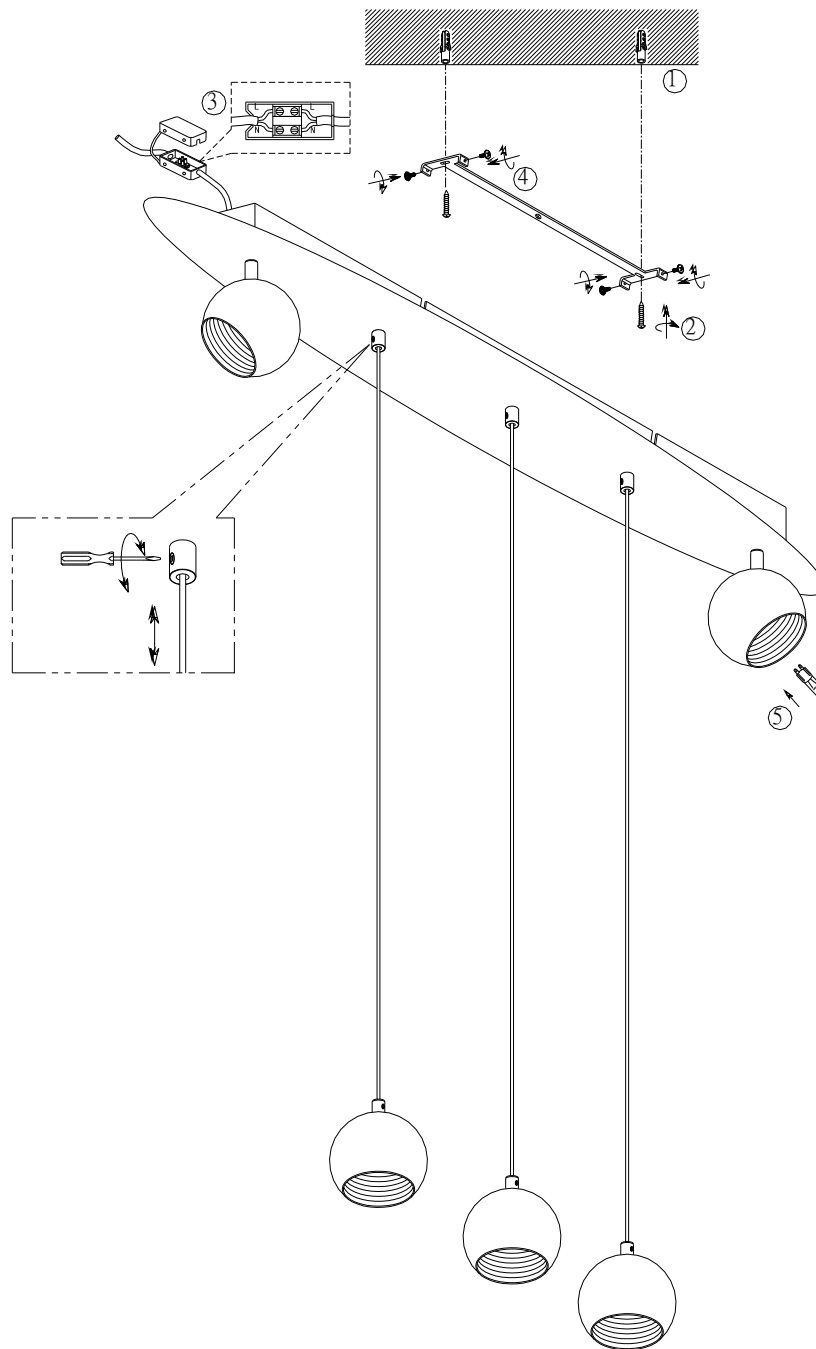

(LV) UZMANĪBU!

Pirms montāžas uzmanīgi izlasiet drošības norādījumus!

230V~50Hz
5 x G9 / max.28W