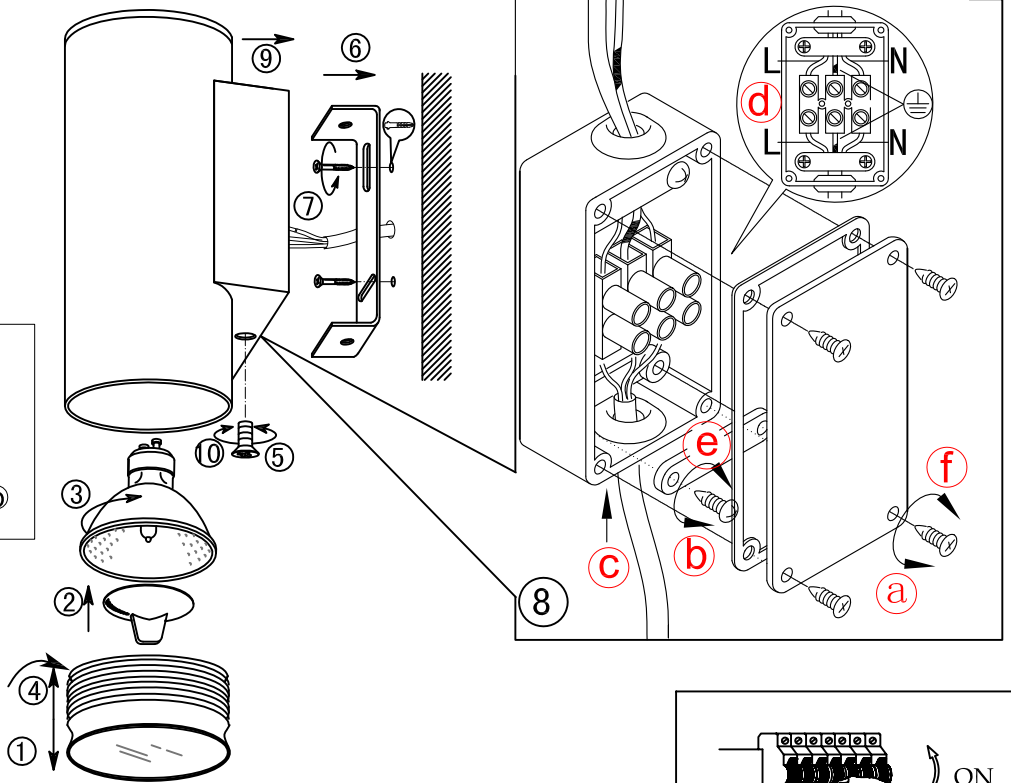

A

B

4

C

BLA94106-1

www.eglo.com

A5印制

 东莞东进照明有限公司		名称	94106户外单头壁灯	
绘图	罗家伟		货号	94106
校对			通用 货号	
检查		版次		V: 1.1
审核		日期	20140413	
approved by EGLO QC				