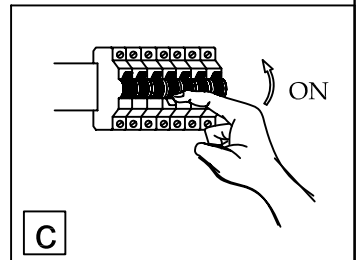

A

B

4

C

BLA94106-1

www.eglo.com

A5印制

 东莞东进照明有限公司		名称	94106户外单头壁灯	
绘图	罗家伟		货号	94106
校对			通用 货号	
检查		版次		V: 1.1
审核		日期	20140413	
approved by EGLO QC				