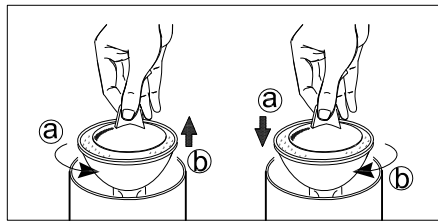

A

B

4

C

BLA94106-1

www.eglo.com

A5印制

 东莞东进照明有限公司		名称	94106户外单头壁灯	
绘图	罗家伟		货号	94106
校对			通用 货号	
检查		版次		V: 1.1
审核		日期	20140413	
approved by EGLO QC				