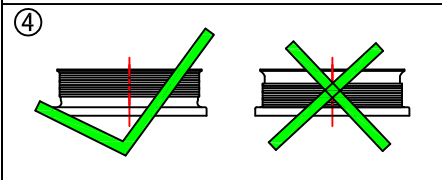

A

B

4

C

BLA94106-1

www.eglo.com

A5印制

 东莞东进照明有限公司		名称	94106户外单头壁灯	
绘图	罗家伟		货号	94106
校对			通用 货号	
检查		版次		V: 1.1
审核		日期	20140413	
approved by EGLO QC				