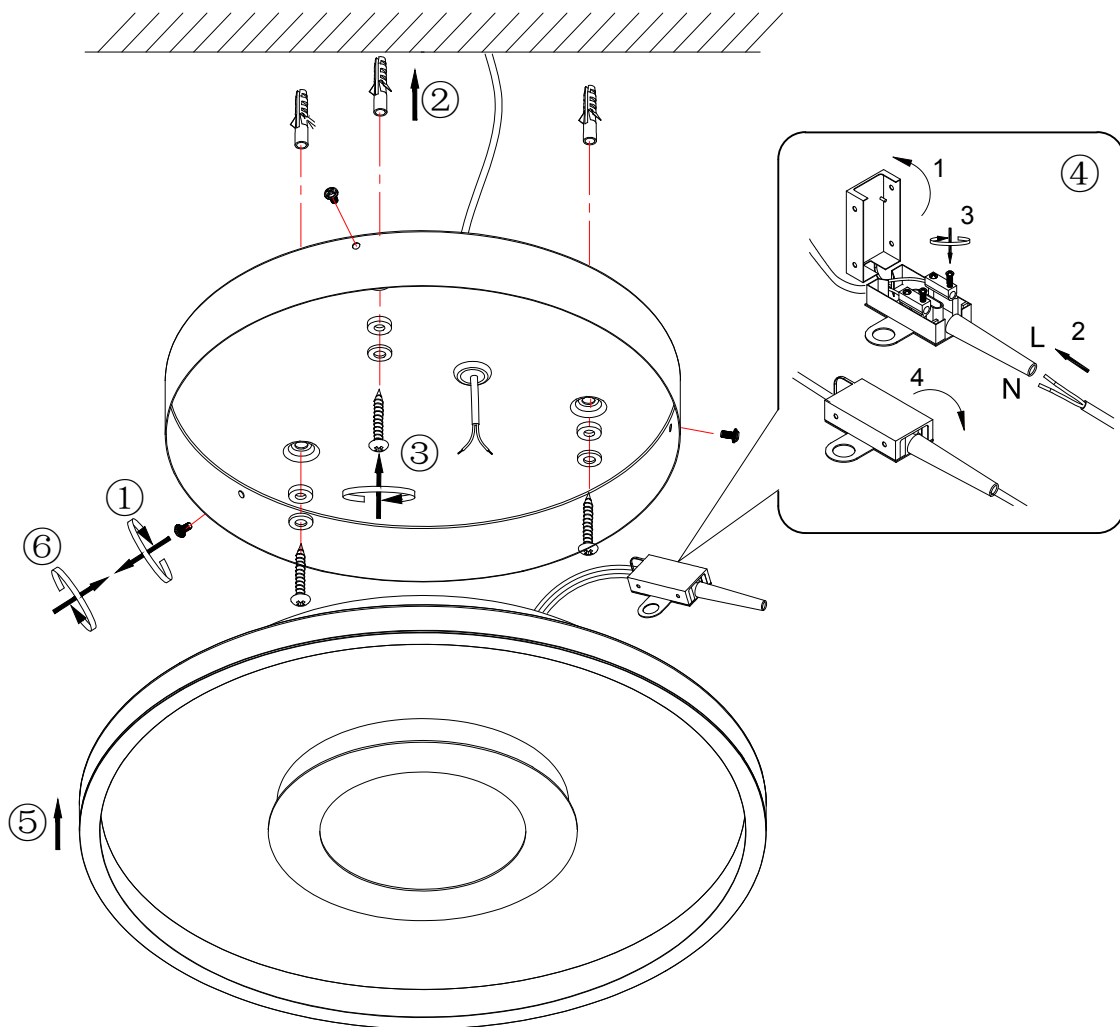

(SR) UPOZORENJE!

Prije početka montaže, pažljivo pročitajte sigurnosne upute!

230V~50Hz
1 x 28W LED

**trio-lighting.com/
680810306**