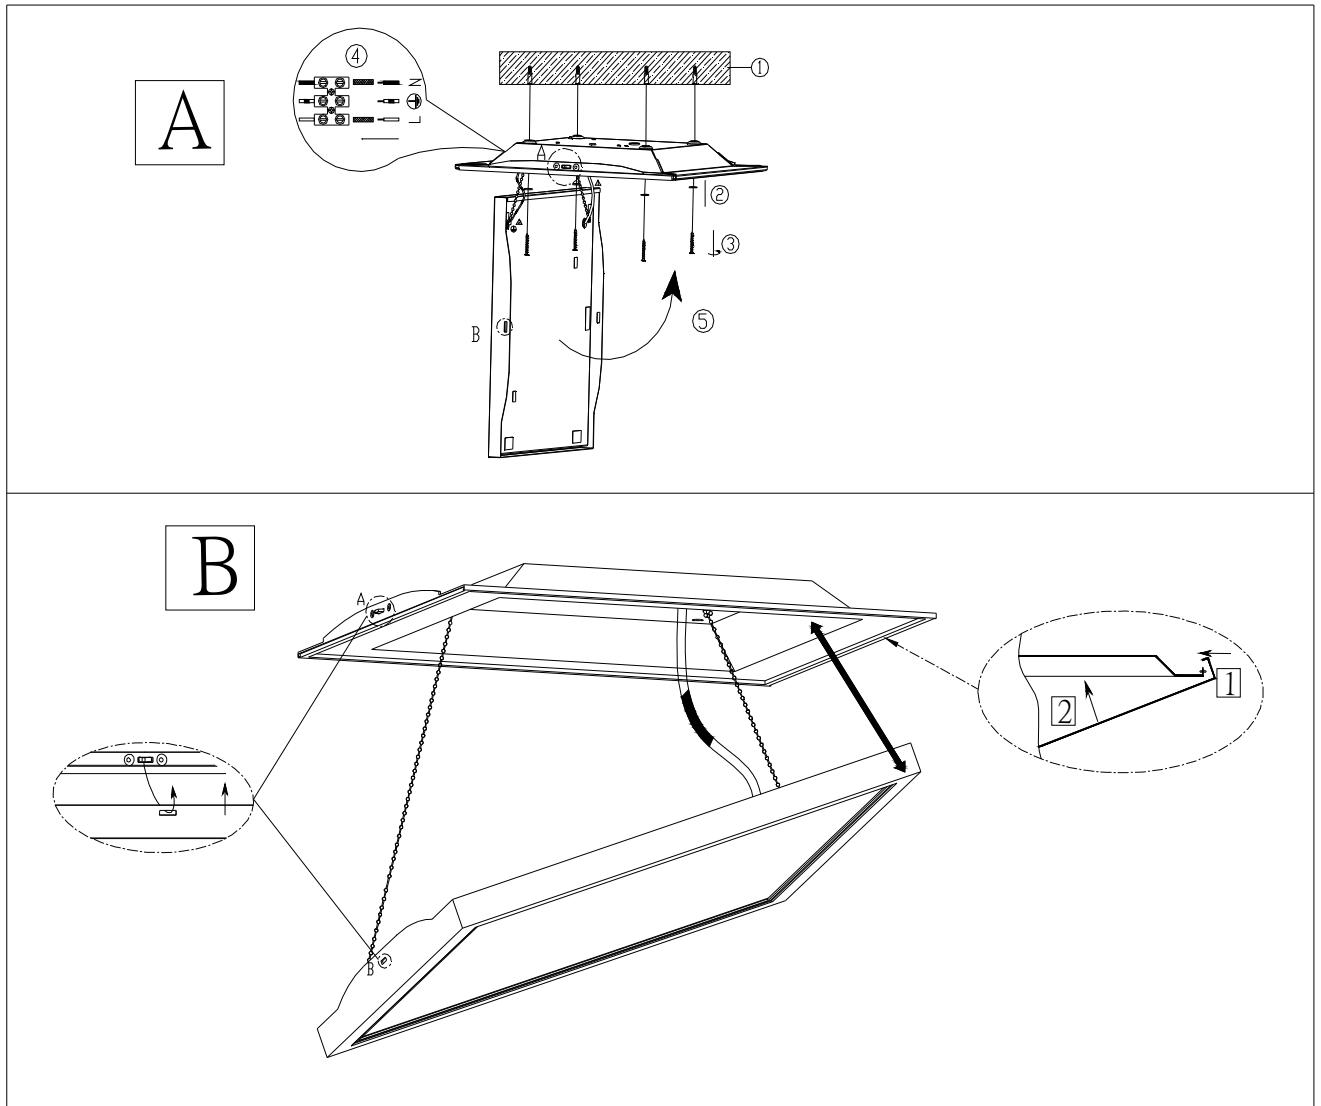

Art. Nr.: 622713007

WEEE:78273666

Art. -Nr.: 622713007

	IP20	
	IP44	IP44 Anwendung: nur Deckenmontage möglich IP44 use: <u>overhead installation only</u>

230V ~ 50Hz
30 x 0.36W / LED