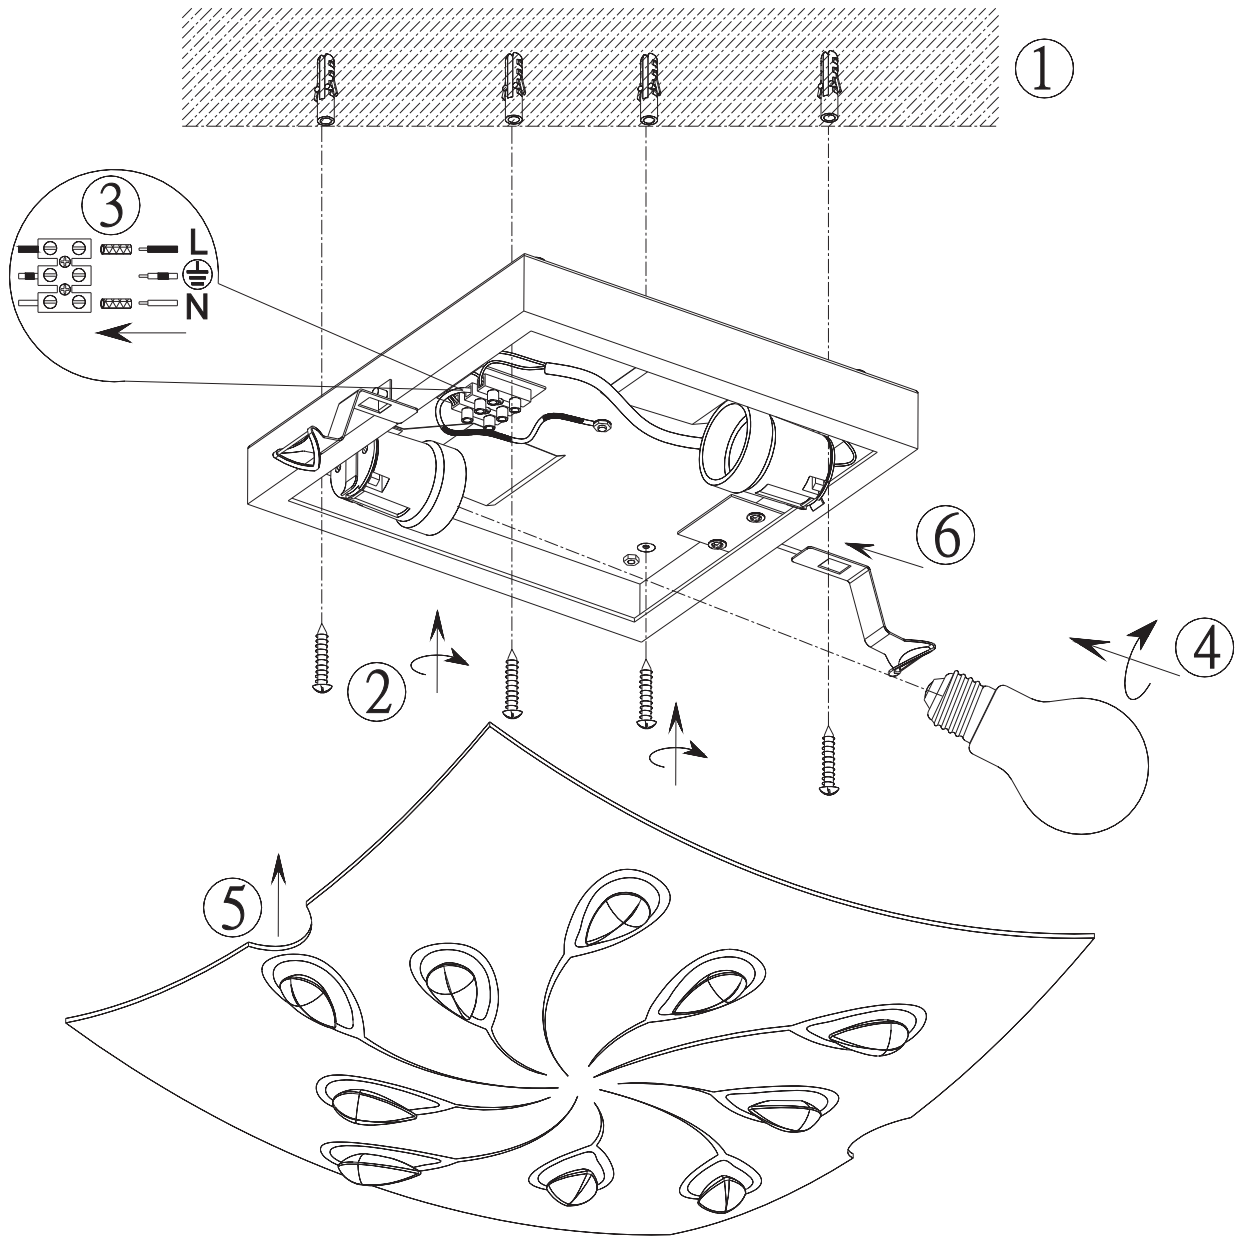

230V~50Hz
2 x E27 / max.40W