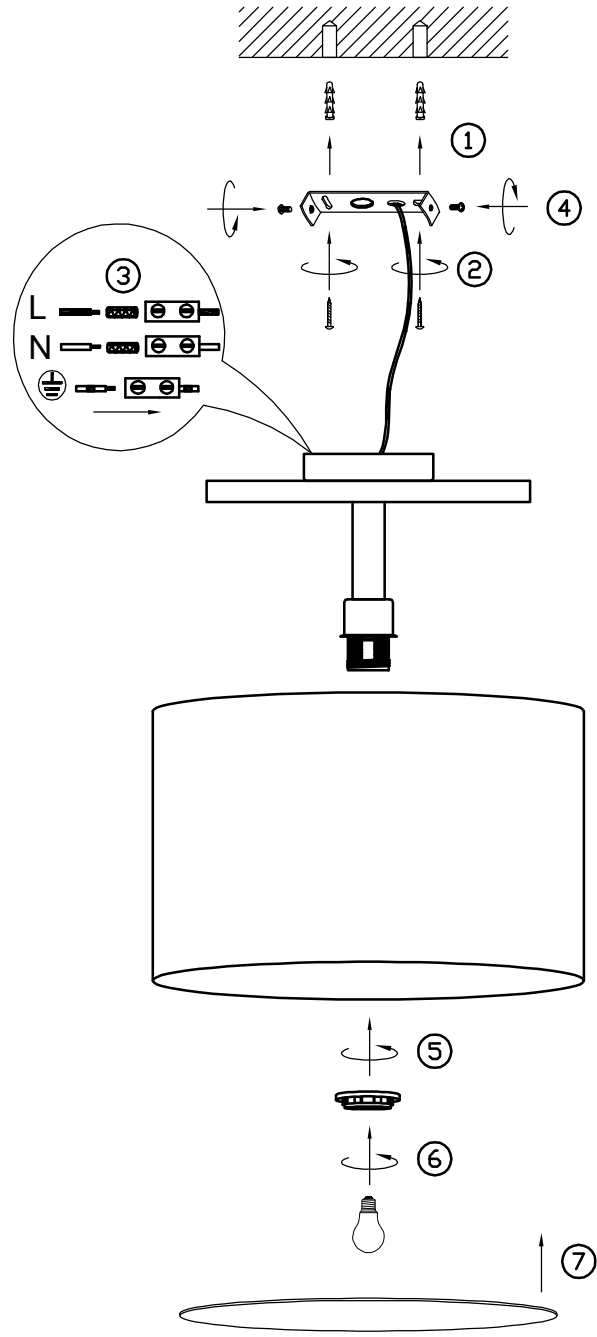

(SR) UPOZORENJE!

Prije početka montaže, pažljivo pročitajte sigurnosne upute!

230V ~ 50Hz, 1 x E27 / max.60W