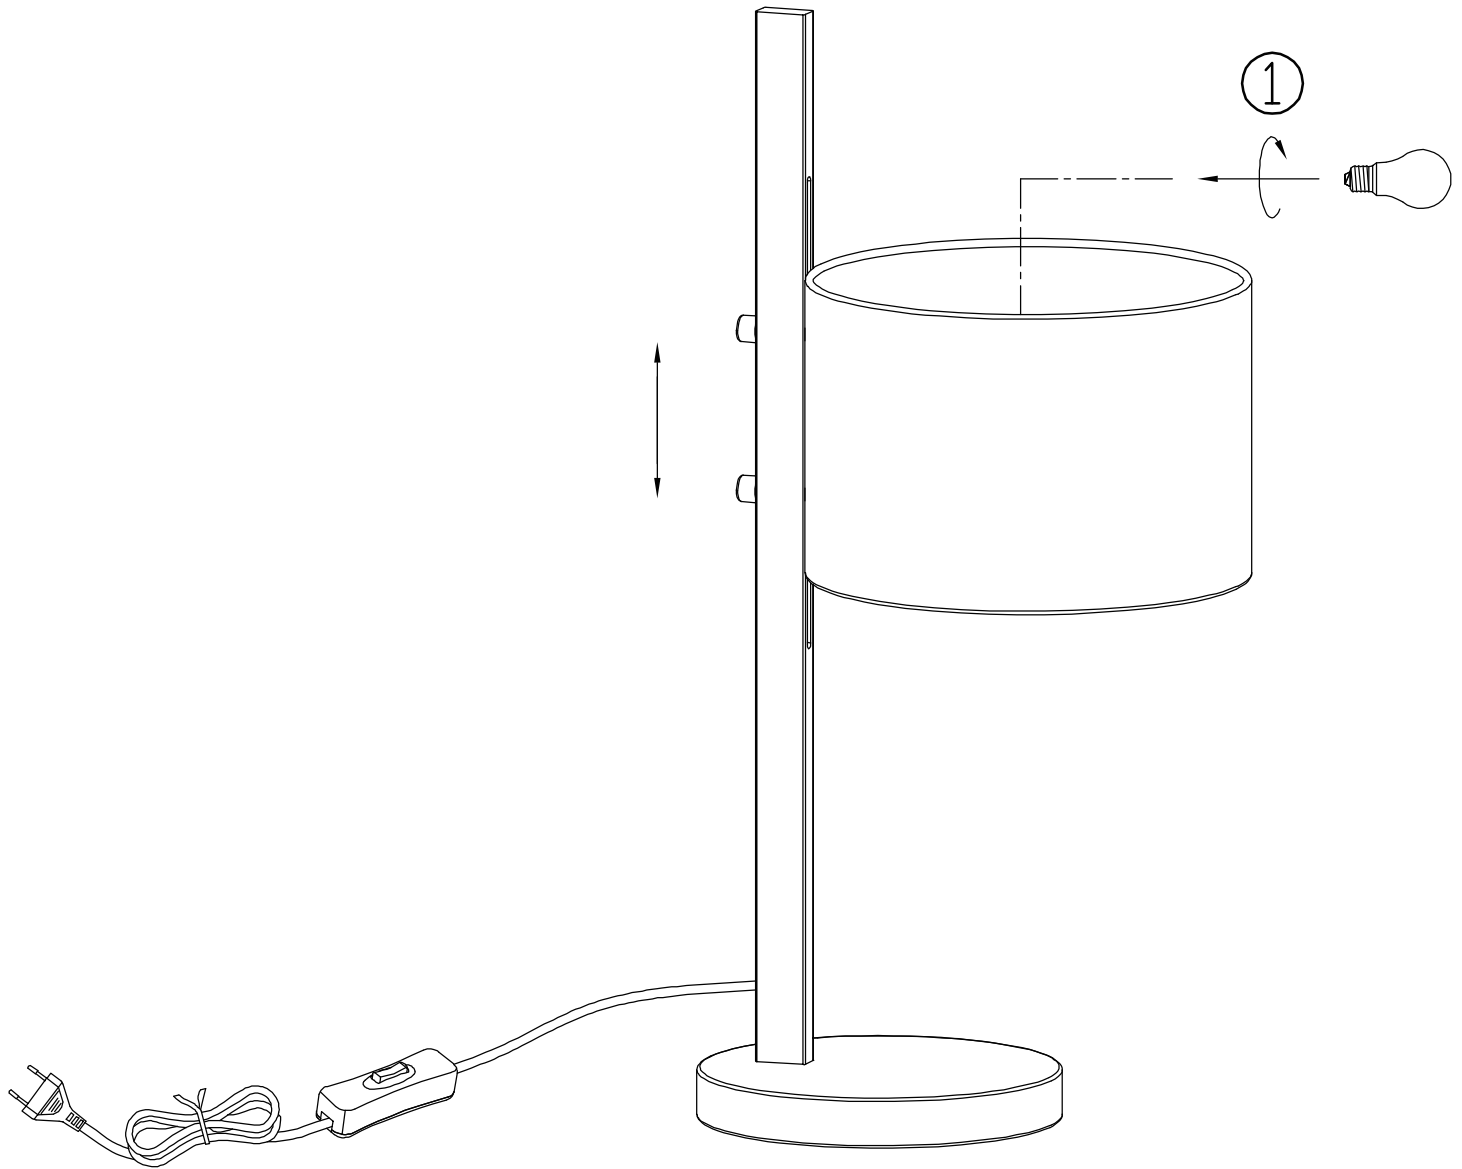

230V ~ 50Hz, 1 x E27/ max.42W