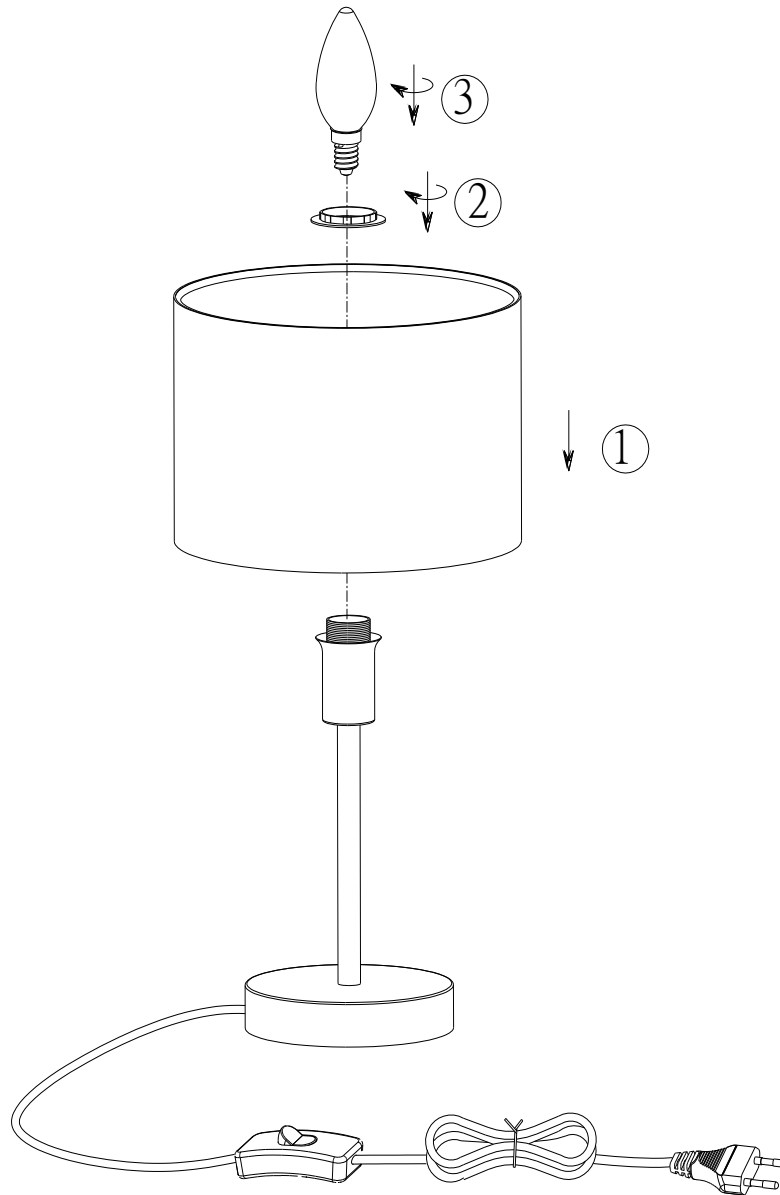

230V ~ 50Hz, 1 x E27 / max. 40W