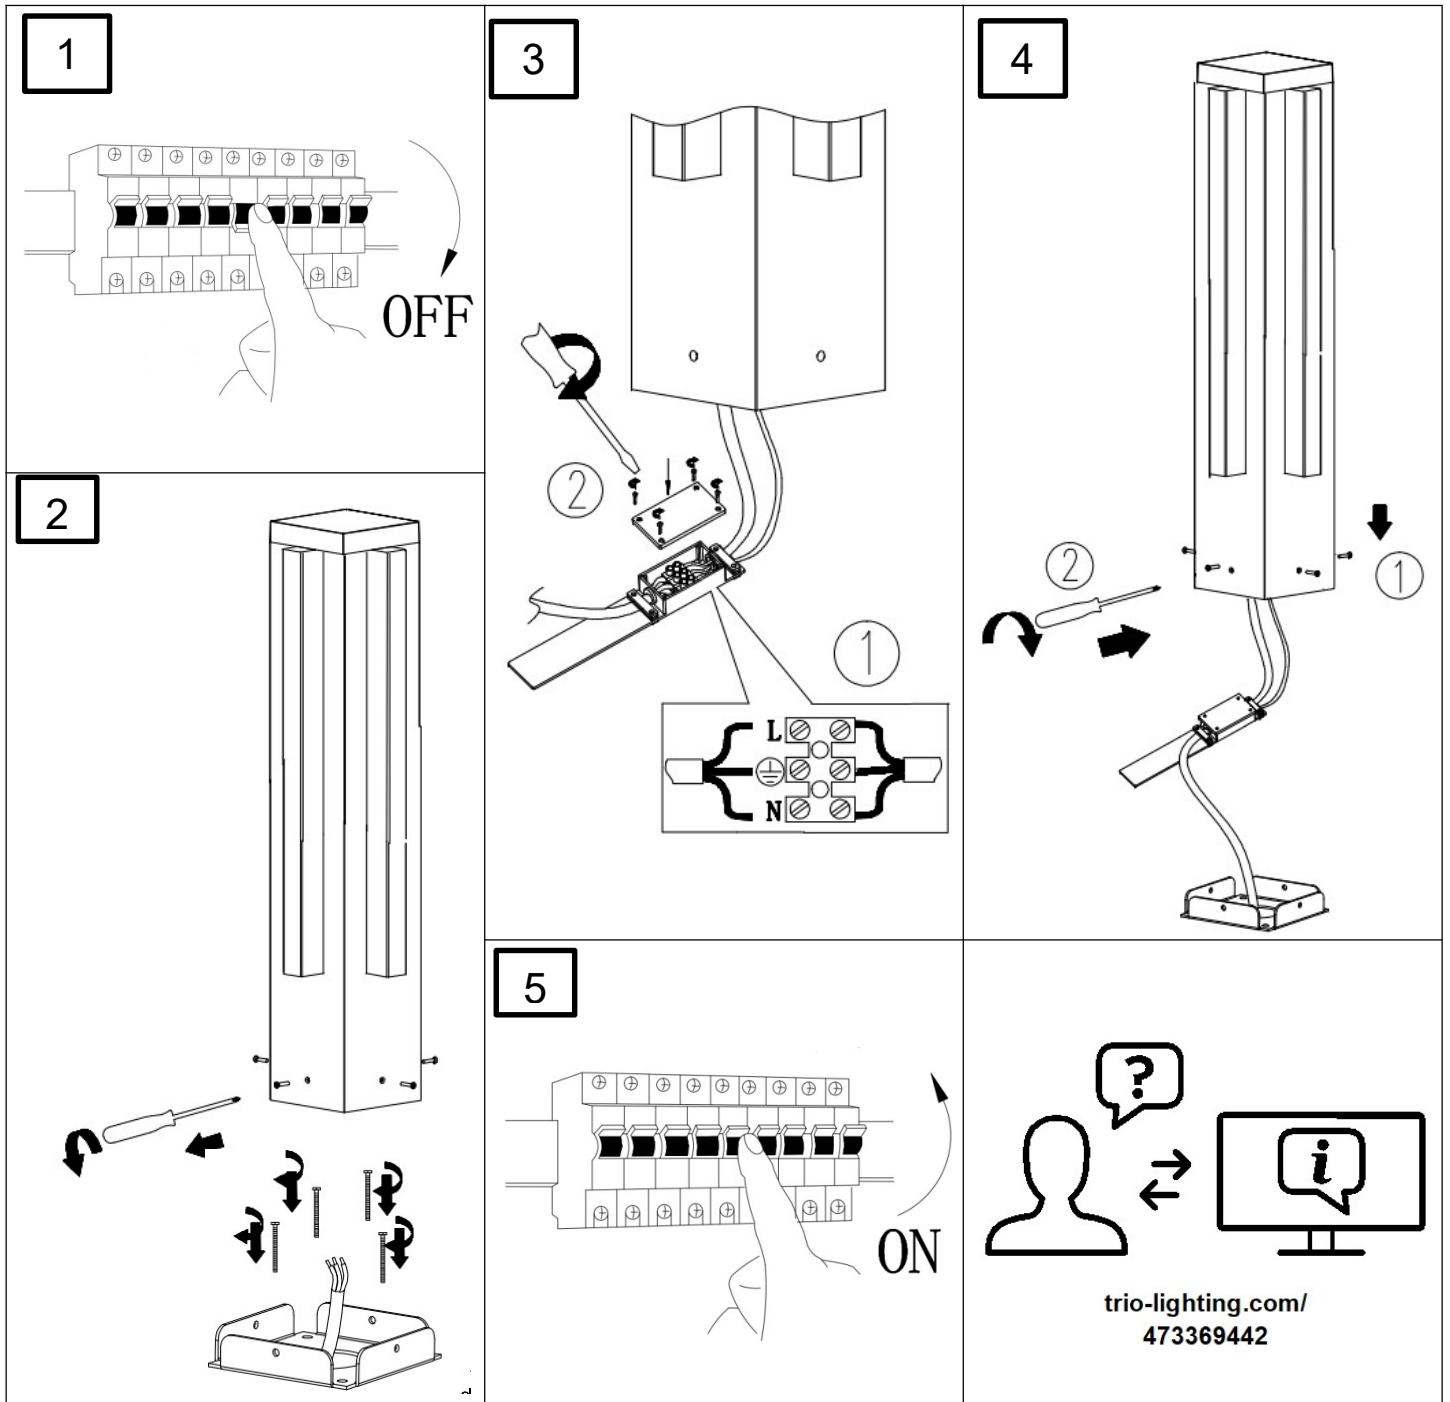

Norėdami saugiai ir teisingai sumontuoti šviestuv vadovaukitės šia instrukcija!

**(ET) HOIATUS!**

Enne monteerimist lugege ohutusjuhised tähelepanelikult läbi!

**(DA) OBS!**

Læs sikkerhedsinformationen nøje, før du monterer produktet!

**(NO) ADVARSEL!**

Les sikkerhetsinformasjonen nøye før du monterer produktet!

**(LV) UZMANĪBU!**

Pirms montāžas uzmanīgi izlasiet drošības norādījumus!

**(SR) UPOZORENJE!**

Prije početka montaže, pažljivo pročitajte sigurnosne upute!