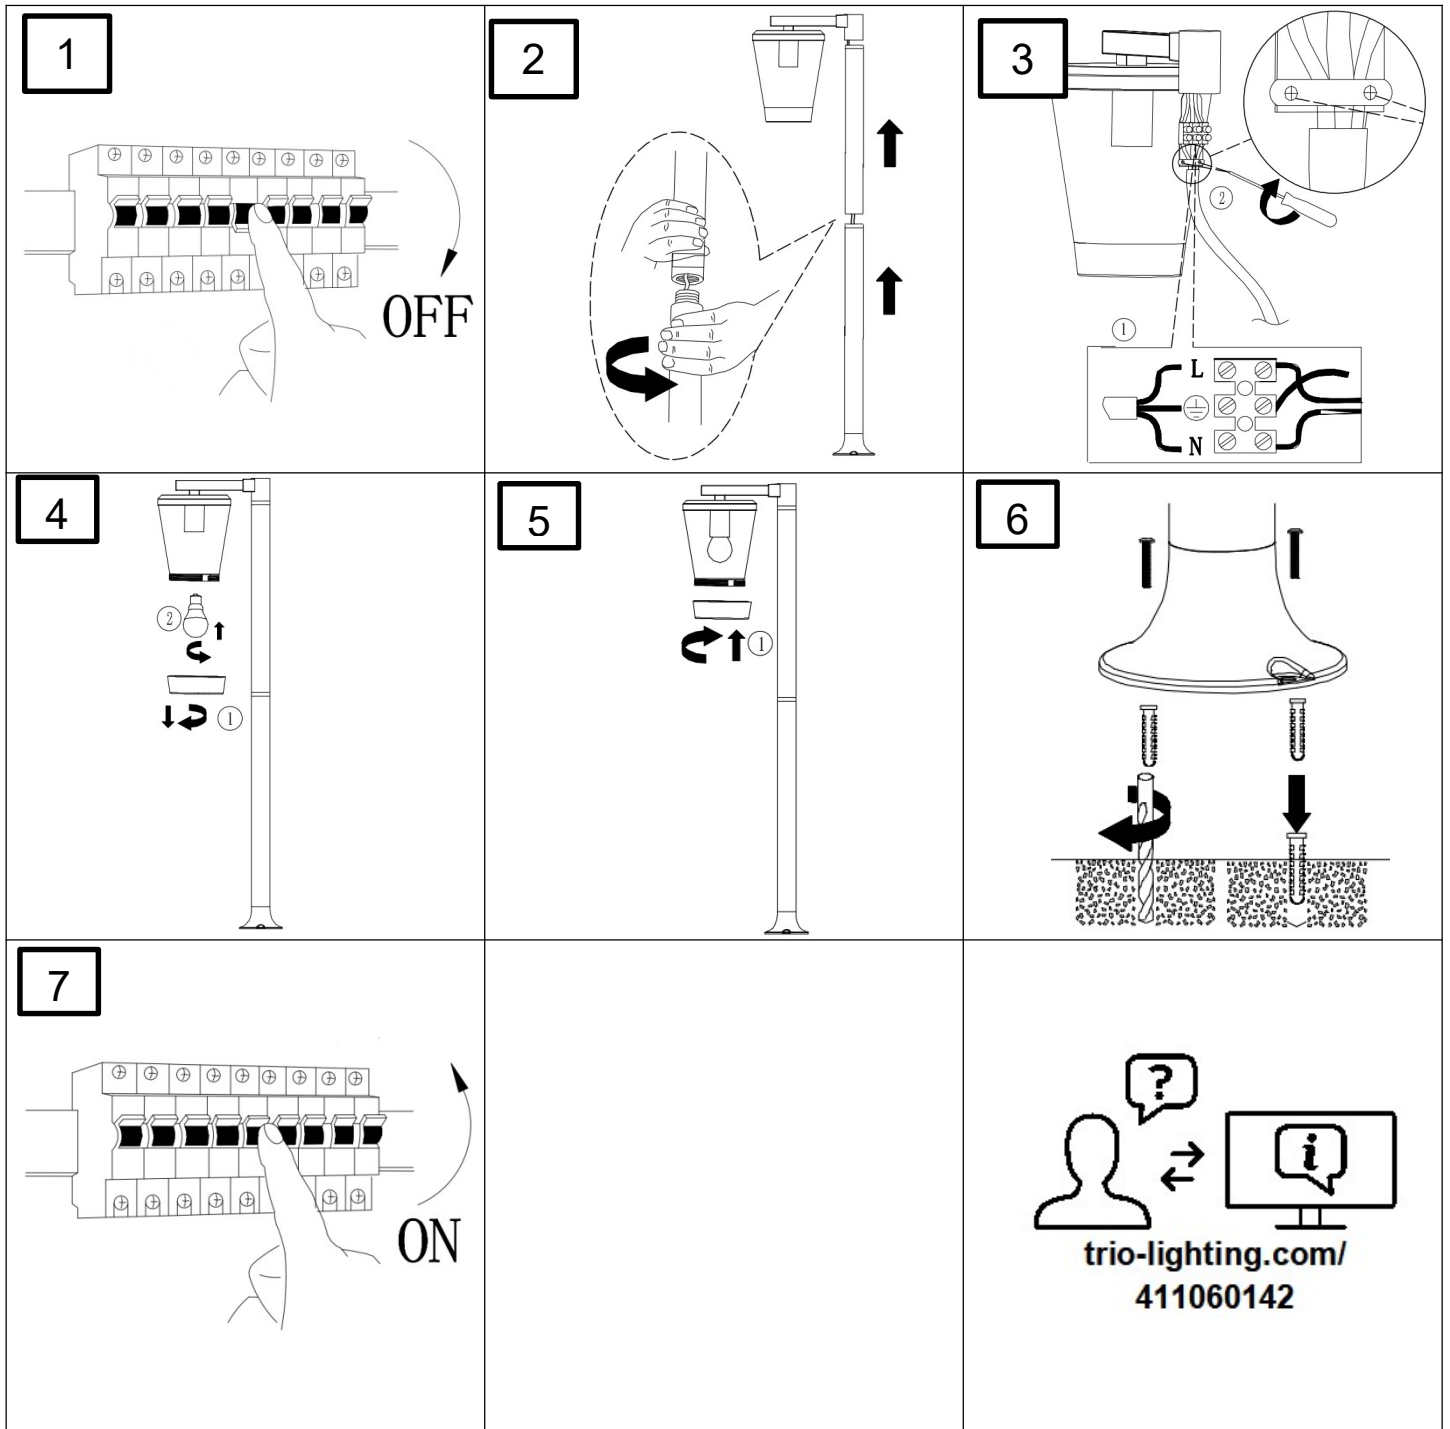

230V ~ 50Hz, 1 x E27 Max.40W