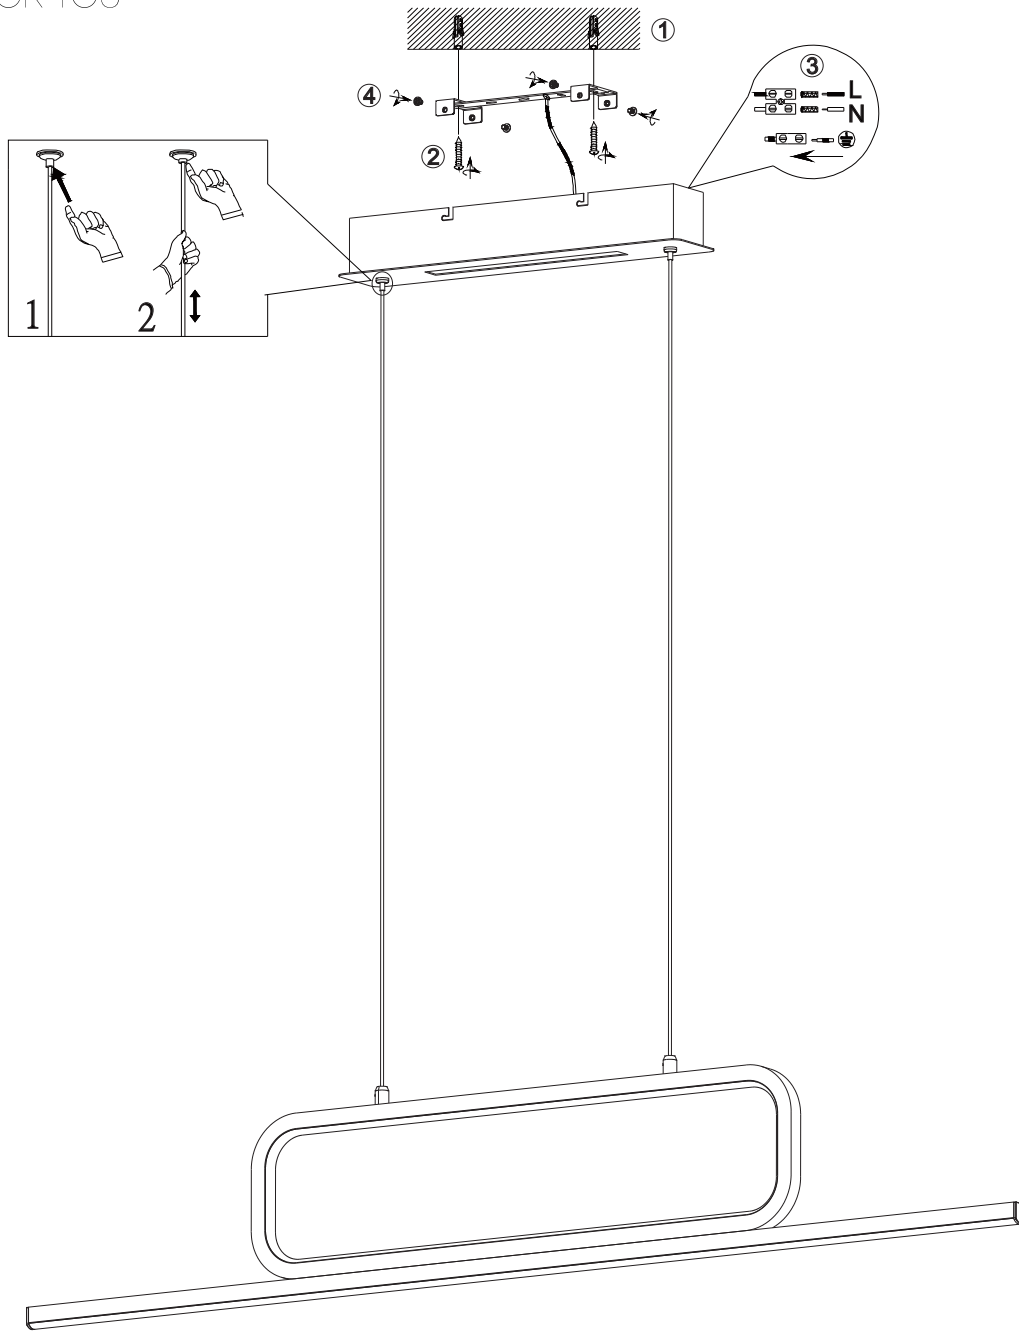

(SR) UPOZORENJE!

Prije početka montaže, pažljivo pročitajte sigurnosne upute!

230V~50Hz LED 38W

trio-lighting.com/
327210305