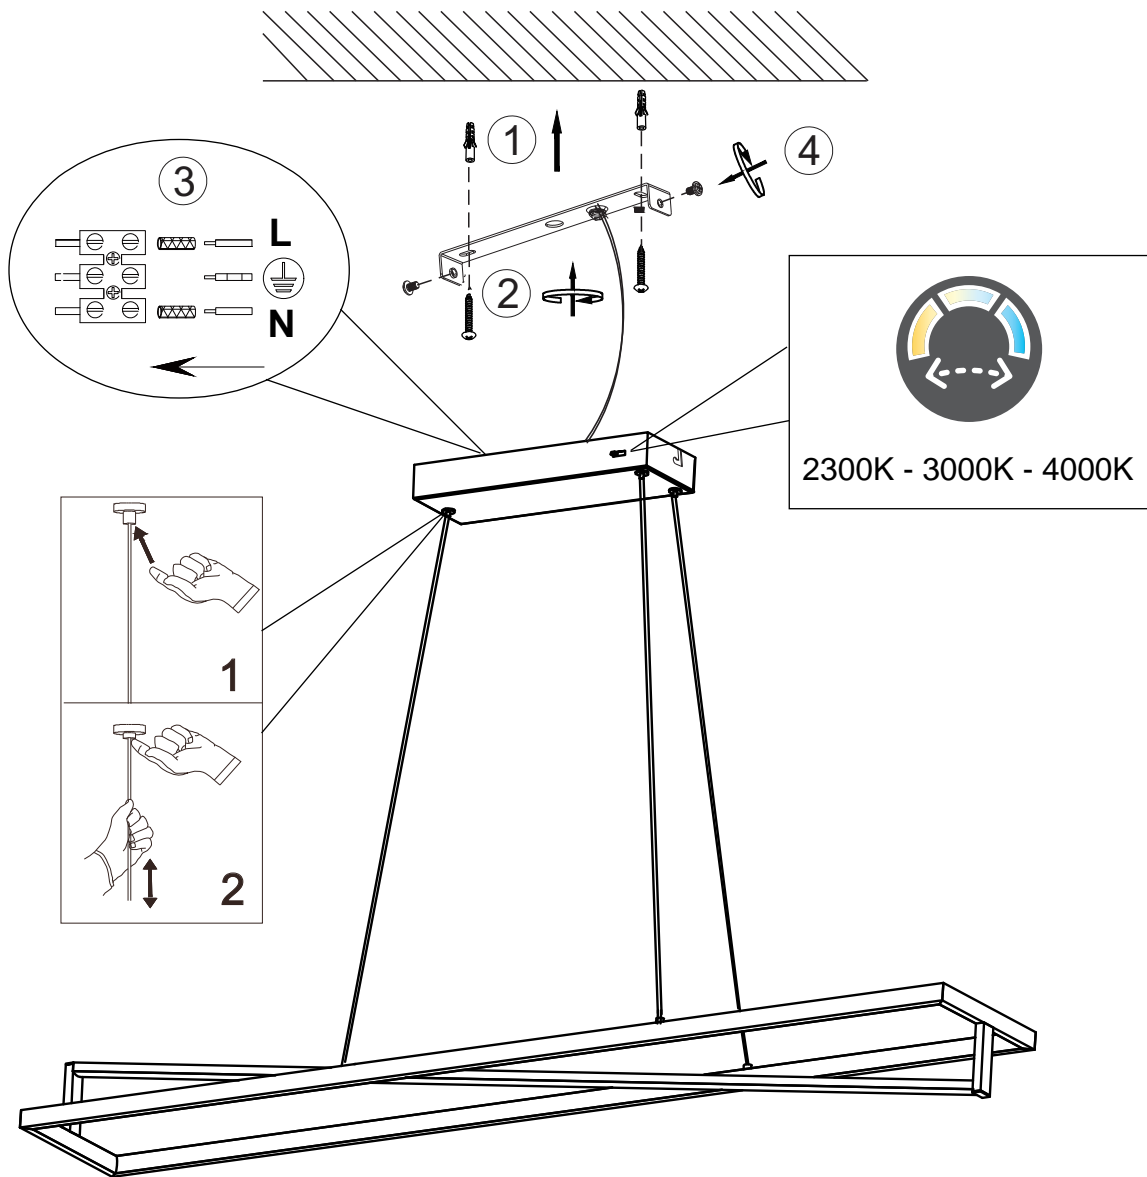

(SR) UPOZORENJE!

Prije početka montaže, pažljivo pročitajte sigurnosne upute!

230V~50Hz, 1 x LED 35W

**trio-lighting.com/
326810131**