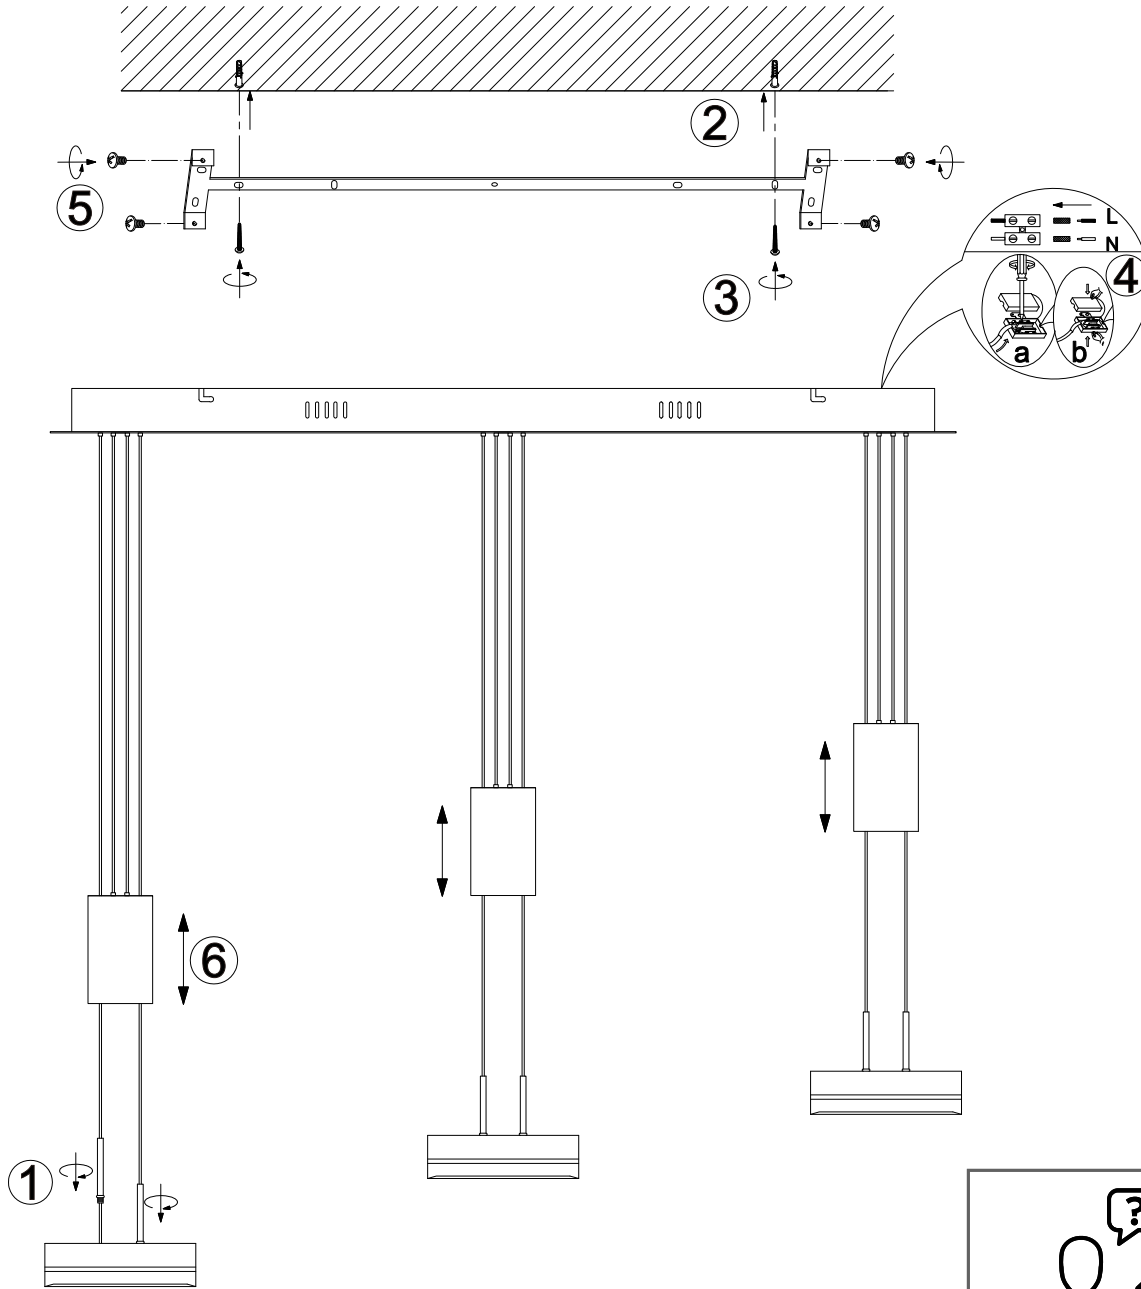

(SR) UPOZORENJE!

Prije početka montaže, pažljivo pročitajte sigurnosne upute!

230V~50Hz, 3xLED 9W

trio-lighting.com/
326510307