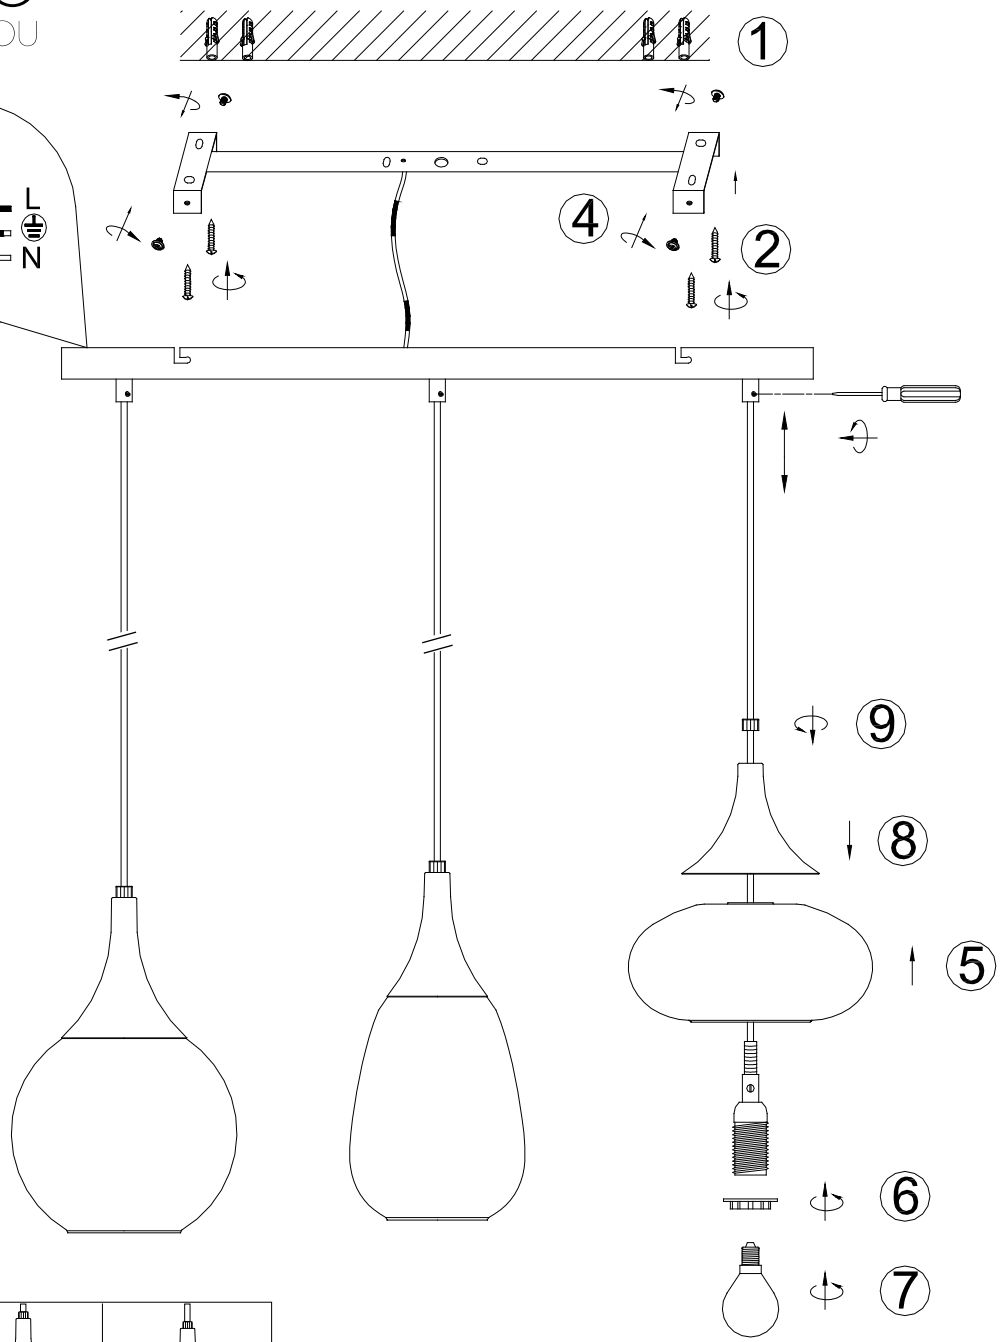

(SR) UPOZORENJE!

Prije početka montaže, pažljivo pročitajte sigurnosne upute!

(UK) ПОПЕРЕДЖЕННЯ!

Перед розбиранням, будь ласка, уважно прочитайте інструкції з техніки безпеки!

230V ~ 50Hz, 3 x E14 / max.40W