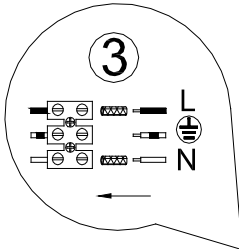

(BA) POZOR!

Prije početka montaže molimo pažljivo pročitajte sigurnosne upute!

(LT) DĖMESIO!

Norėdami saugiai ir teisingai sumontuoti šviestuv vadovaukitės šia instrukcija!

(ET) HOIATUS!

Enne monteerimist lugege ohutusjuhised tähelepanelikult läbi!

(DA) OBS!

Læs sikkerhedsinformationen nøje, før du monterer produktet!

(NO) ADVARSEL!

Les sikkerhetsinformasjonen nøye før du monterer produktet!

(LV) UZMANĪBU!

Pirms montāžas uzmanīgi izlasiet drošības norādījumus!

(SR) UPOZORENJE!

Prije početka montaže, pažljivo pročitajte sigurnosne upute!

(UK) ПОПЕРЕДЖЕННЯ!

Перед розбиранням, будь ласка, уважно прочитайте інструкції з техніки безпеки!

230V ~ 50Hz, 3 x E14 / max.40W