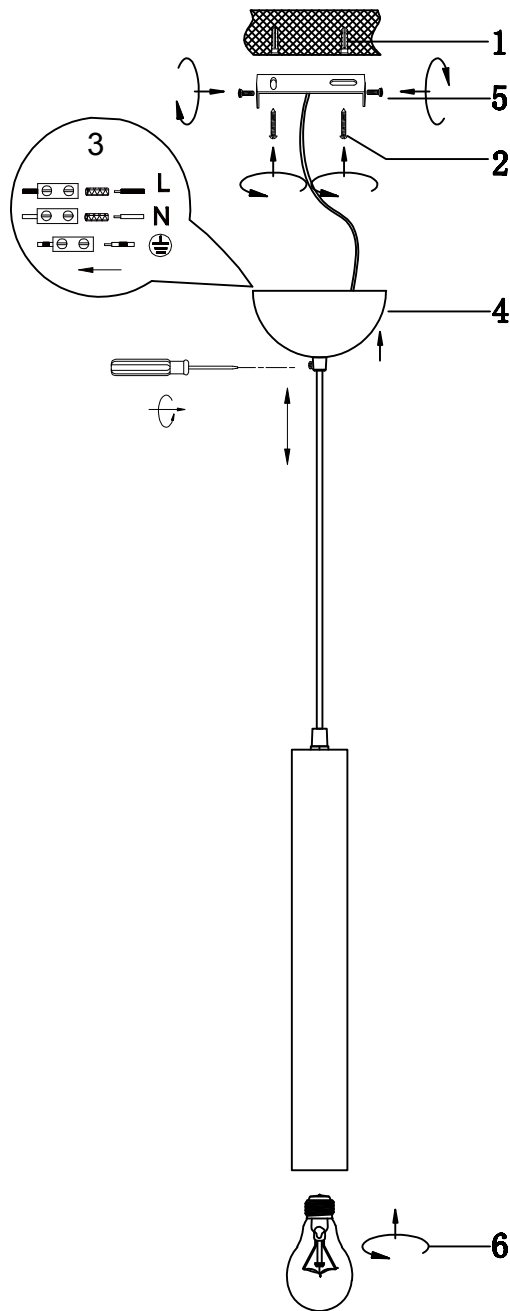

(SR) UPOZORENJE!

Prije početka montaže, pažljivo pročitajte sigurnosne upute!

trio-lighting.com/
313400131

230V ~ 50Hz, 1 x E27 / Max.10W