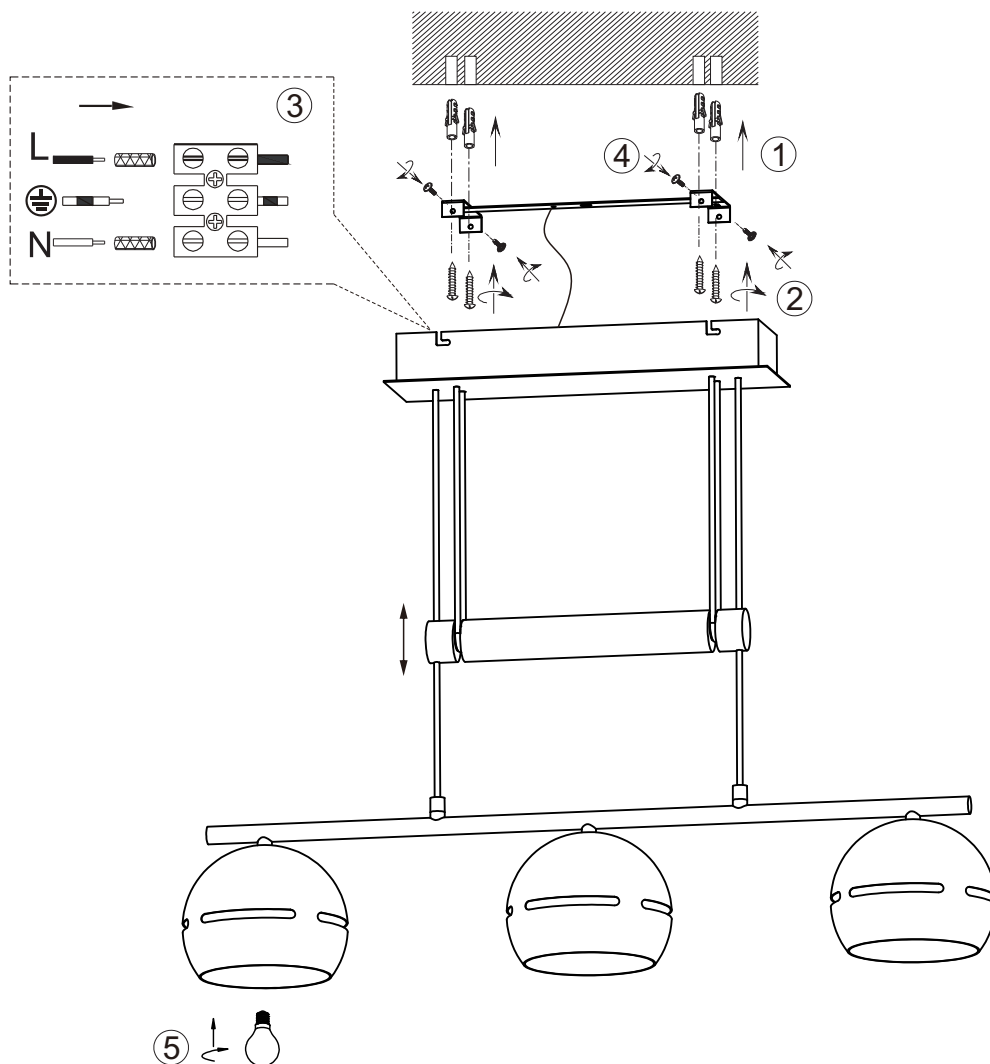

(SR) UPOZORENJE!

Prije početka montaže, pažljivo pročitajte sigurnosne upute!

230V ~ 50Hz, 3 x E14 / max. 40W

trio-lighting.com/
313300307