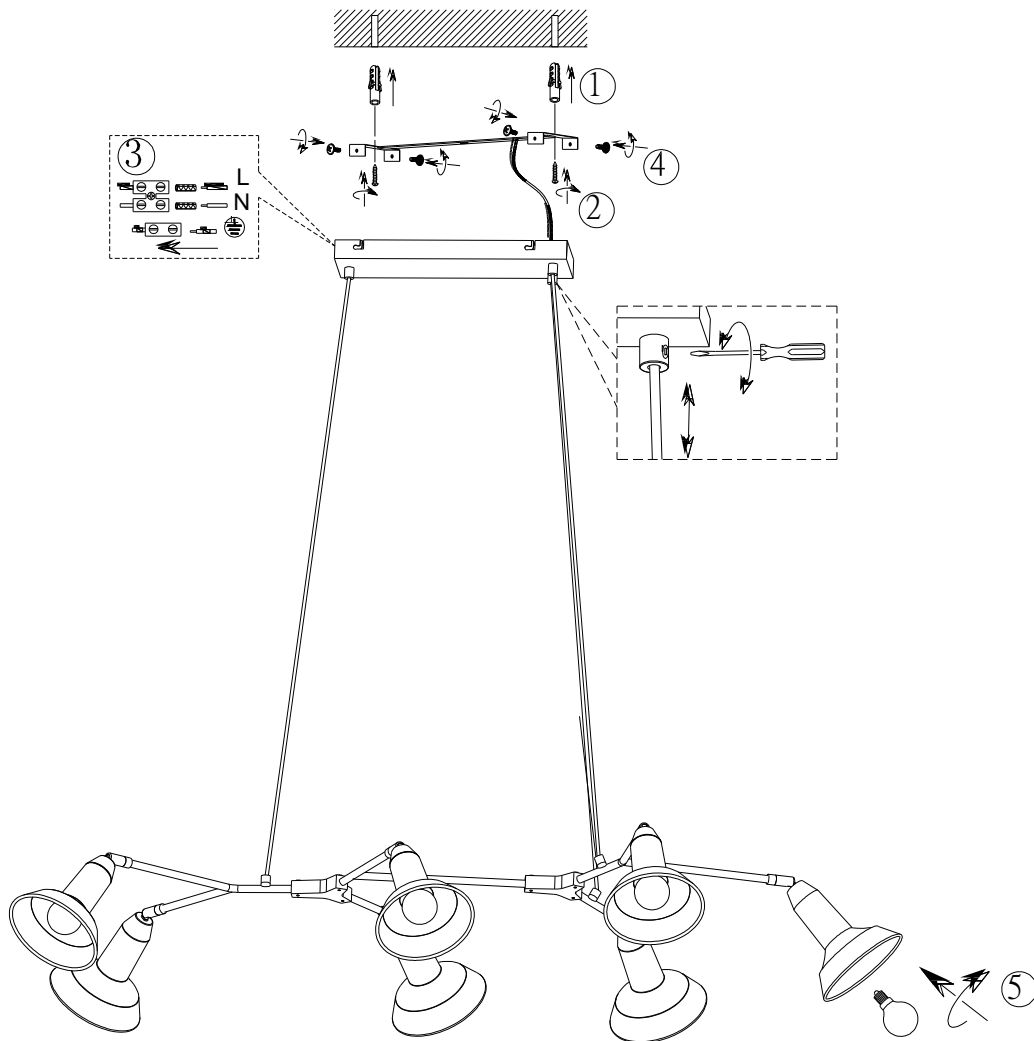

(SR) UPOZORENJE!

Prije početka montaže, pažljivo pročitajte sigurnosne upute!

(UK) ПОПЕРЕДЖЕННЯ!

Перед розбиранням, будь ласка, уважно прочитайте інструкції з техніки безпеки!

230V~50Hz
7 x E14 / max.10W

trio-lighting.com/
311900732