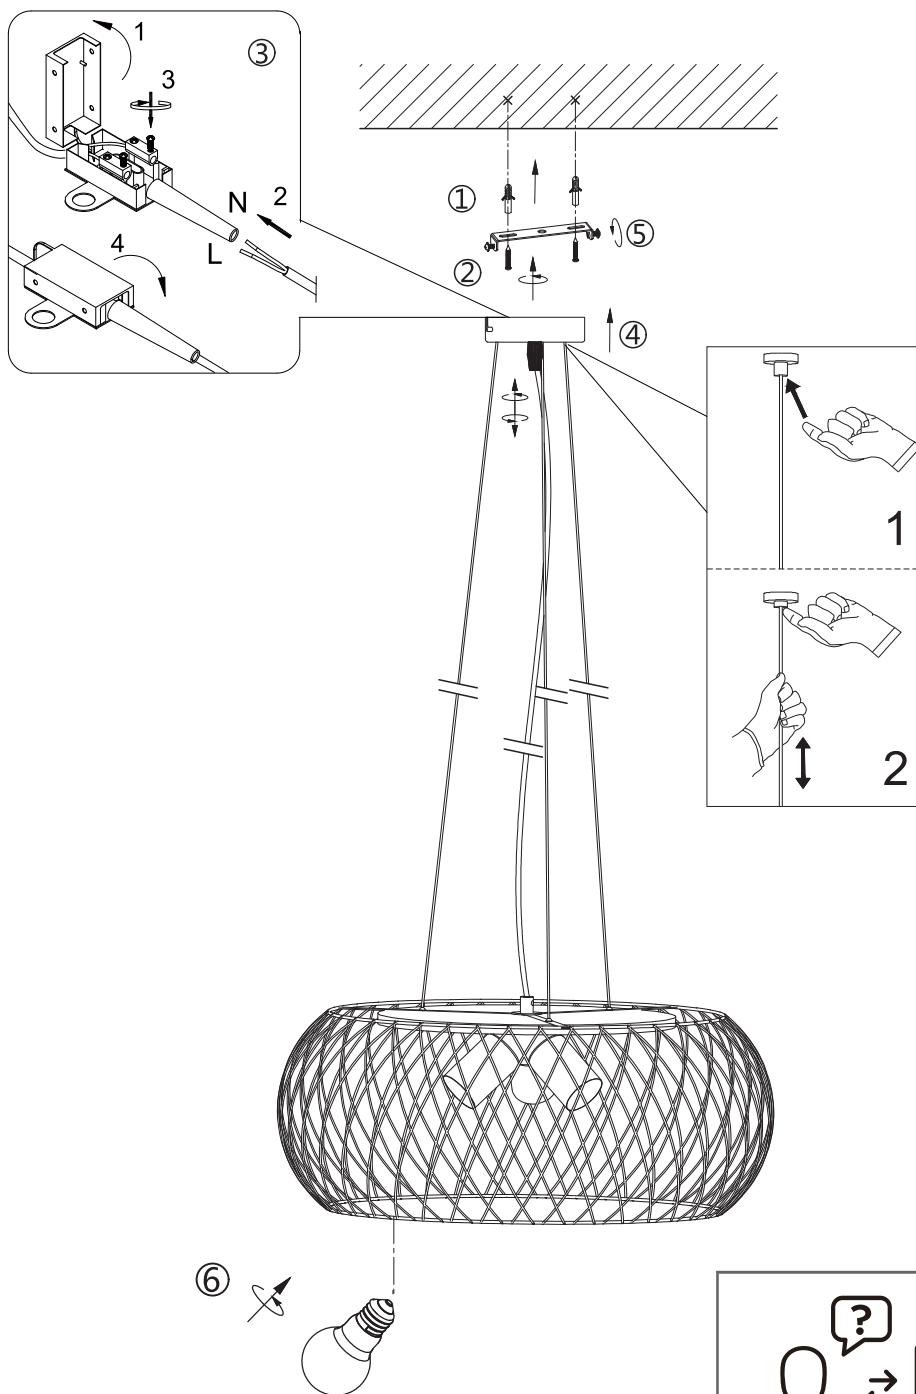

(SR) UPOZORENJE!

Prije početka montaže, pažljivo pročitajte sigurnosne upute!

(UK) ПОПЕРЕДЖЕННЯ!

Перед розбиранням, будь ласка, уважно прочитайте інструкції з техніки безпеки!

230V~50Hz, 3 x E27/max.40W

trio-lighting.com/
311100367